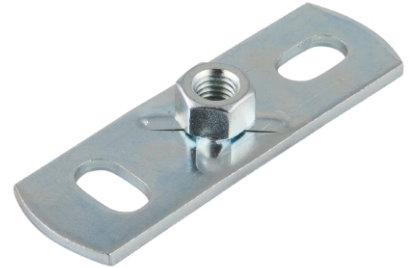

Fästplattans hål i 90° mot varandra för enkelt montage.
Med svetsad kopplingsmutter.
Blankförzinkad.

Tekniska data

- Dimension, M8