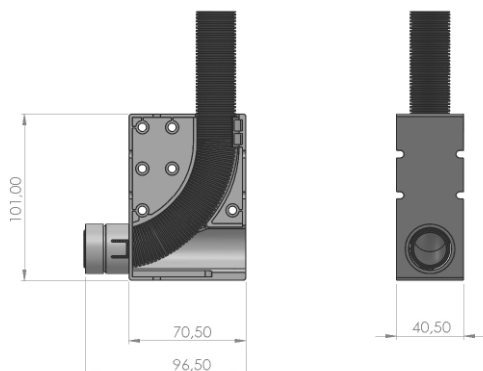

TECE Väggböckfixtur används tillsammans med Pex rör 16 mm med tomrör 25 mm. Ger en stabil rörinstallation genom vägg eller golv.

Fixturen är försedd med skruvhål för infästning i alla riktningar och passar i ett regelverk på 70 mm.

Väggböckfixturen är kapbar till enkel eller dubbel väggskiva, 2 x 13 mm.

Till fixturen finns det ett urval av väggskenor för olika c/c avstånd med totallängd 700 mm, se nedan under Beställs separat.

### Mått (mm)