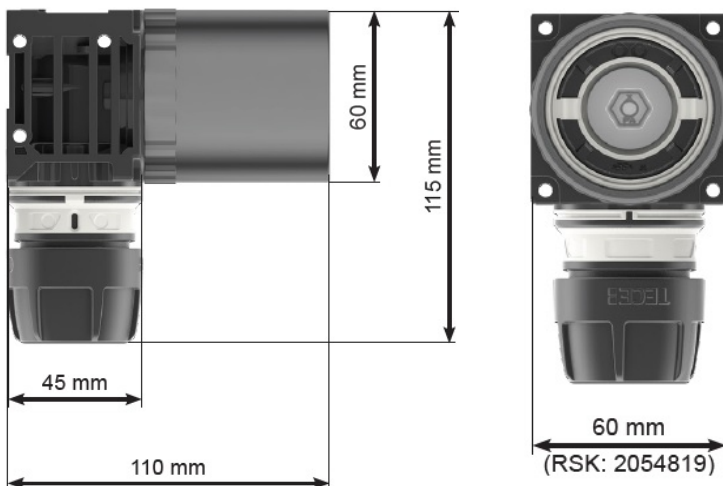

Väggbbox för TECElogo 16 x 2,0 mm rör med tomrör 25 mm.
Försedd med en Push koppling för enkelt montage av rör.
Dimension på väggbrixa bör vara min 80 mm.
Till väggboksen finns det en fästskena för installation med c/c 150 eller 160 mm.
Väggbokens installationsjup är enbart 45 mm.
Till väggbokens gänganslutning finns det ett stort urval av anslutningskopplingar för olika ändamål.
Medlevereras 4 st träskruvar 80 x 3 mm samt provtryckningsplugg G15 utv av plast.

Tekniska data

• Material:	avzinkningsbeständig mässing
• Röranslutning:	Push koppling 16 x 2,0 mm med 25 mm tomrör
• Armaturanslutning:	G15 inv
• Tryckklass:	10 bar
• Max kontinuerlig drifttemperatur:	70° C
• Max kortvarig temperatur:	90° C

Mått (mm)