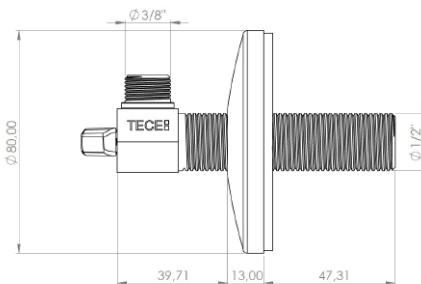

Används tillsammans med samtliga TECE Väggbboxar.  
Försedd med en förkromad täckbricka.  
Avstängningsvred på vinkelkopplingen.

### Tekniska data

- Täckbricka: 80 mm
- Dimension: G15 utv x G10 utv

### Mått (mm)

### Beställs separat

- TECE Klämringsskoppling för 10 mm kopparrör, RSK 8566711.