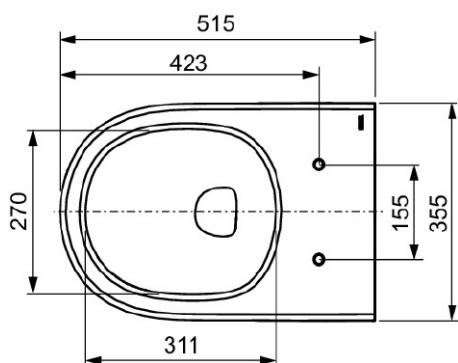

#### Produktbeskrivning

Rimfree vägghängd WC-porslin i kompakt design och soft close WC-sits.

Den släta porslinsytan utan spolkant ökar hygien och förenklar rengöring

#### Mått (mm)

### Tekniska data

- Anpassad spolvolym: 4/2 liter spolning
- Cyclon Flush (effektiv och tyst spolning)
- Byggdjup: 515 mm
- Bultavstånd: c/c 180 mm
- Dold väggmontering och vattenanslutningar
- Ingen spolkant
- Material WC-porslin: vit sanitetskeramik
- WC-porslin godkänd enligt: EN 997 typ 1
- Soft-close teknik
- Quick release WC-sits
- Material WC-sits: vit duroplast
- WC-sits godkänd enligt: DIN 19516
- Mått: (B x H x D): 355 x 313 x 515 mm
- Vikt: 20,7 kg