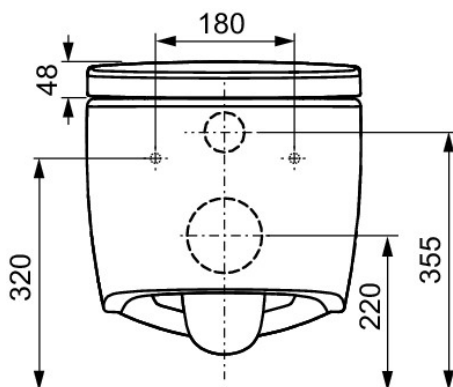

#### Produktbeskrivning

Rimfree vägghängd WC-porslin i kompakt design och soft close WC-sits.

Den släta porslinsytan utan spolkant ökar hygien och förenklar rengöring

#### Mått (mm)

### Tekniska data

- Anpassad spolvolym: 4/2 liter spolning
- Cyclon Flush (effektiv och tyst spolning)
- Byggdjup: 515 mm
- Bultavstånd: c/c 180 mm
- Dold väggmontering och vattenanslutningar
- Ingen spolkant
- Material WC-porslin: vit sanitetskeramik
- WC-porslin godkänd enligt: EN 997 typ 1
- Soft-close teknik
- Quick release WC-sits
- Material WC-sits: vit duroplast
- WC-sits godkänd enligt: DIN 19516
- Mått: (B x H x D): 355 x 313 x 515 mm
- Vikt: 20,7 kg