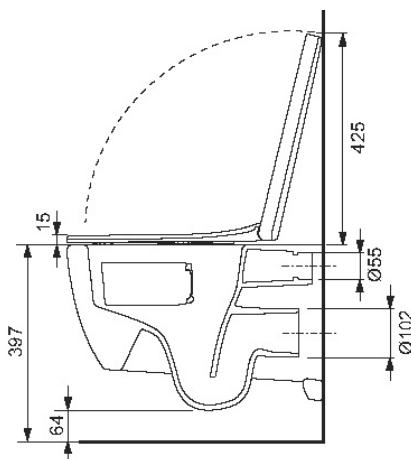

### TECEloft WC-porslin inkl. soft close WC-sits

#### Produktbeskrivning

Rimfree vägghängd WC-porslin i kompakt design och soft close WC-sits.

Den släta porslinsytan utan spolkant ökar hygien och förenklar rengöring

#### Mått (mm)

### Tekniska data

- Anpassad spolvolym: 4/2 liter spolning
- Cyclon Flush (effektiv och tyst spolning)
- Byggdjup: 515 mm
- Bultavstånd: c/c 180 mm
- Dold väggmontering och vattenanslutningar
- Ingen spolkant
- Material WC-porslin: vit sanitetskeramik
- WC-porslin godkänd enligt: EN 997 typ 1
- Soft-close teknik
- Quick release WC-sits
- Material WC-sits: vit duroplast
- WC-sits godkänd enligt: DIN 19516
- Mått: (B x H x D): 355 x 313 x 515 mm
- Vikt: 20,7 kg