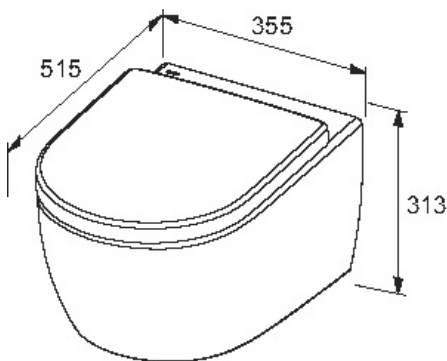

#### Produktbeskrivning

Rimfree vägghängd WC-porslin i kompakt design och soft close WC-sits.

Den släta porslinsytan utan spolkant ökar hygien och förenklar rengöring

#### Mått (mm)

### Tekniska data

- Anpassad spolvolym: 4/2 liter spolning
- Cyclon Flush (effektiv och tyst spolning)
- Byggdjup: 515 mm
- Bultavstånd: c/c 180 mm
- Dold väggmontering och vattenanslutningar
- Ingen spolkant
- Material WC-porslin: vit sanitetskeramik
- WC-porslin godkänd enligt: EN 997 typ 1
- Soft-close teknik
- Quick release WC-sits
- Material WC-sits: vit duroplast
- WC-sits godkänd enligt: DIN 19516
- Mått: (B x H x D): 355 x 313 x 515 mm
- Vikt: 20,7 kg