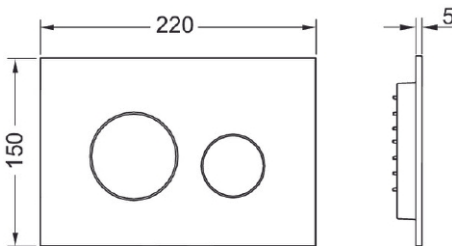

TECEloop spolknapp "barn", plast

Produktbeskrivning

Spolknapp av plast för TECEprofil Inbyggnadsfixtur med Uni cistern.
För topp- eller frontaktivering.

Kan monteras helt plant med färdig vägg (ej Safetybag) med TECEprofil WC
Installationsram, RSK 792610X tillsammans med TECE Distansram, RSK 800010X.
Kompatibel med Insats för rengöringstabletter, RSK 7926345.

Mått (mm)

Tekniska data

- Mått: 220 x 150 x 5 mm (LxBxH)

Leveransomfattning

- Montageram
- Frontpanel med spolknappar
- Easy Fit Spolstag och skruvsats