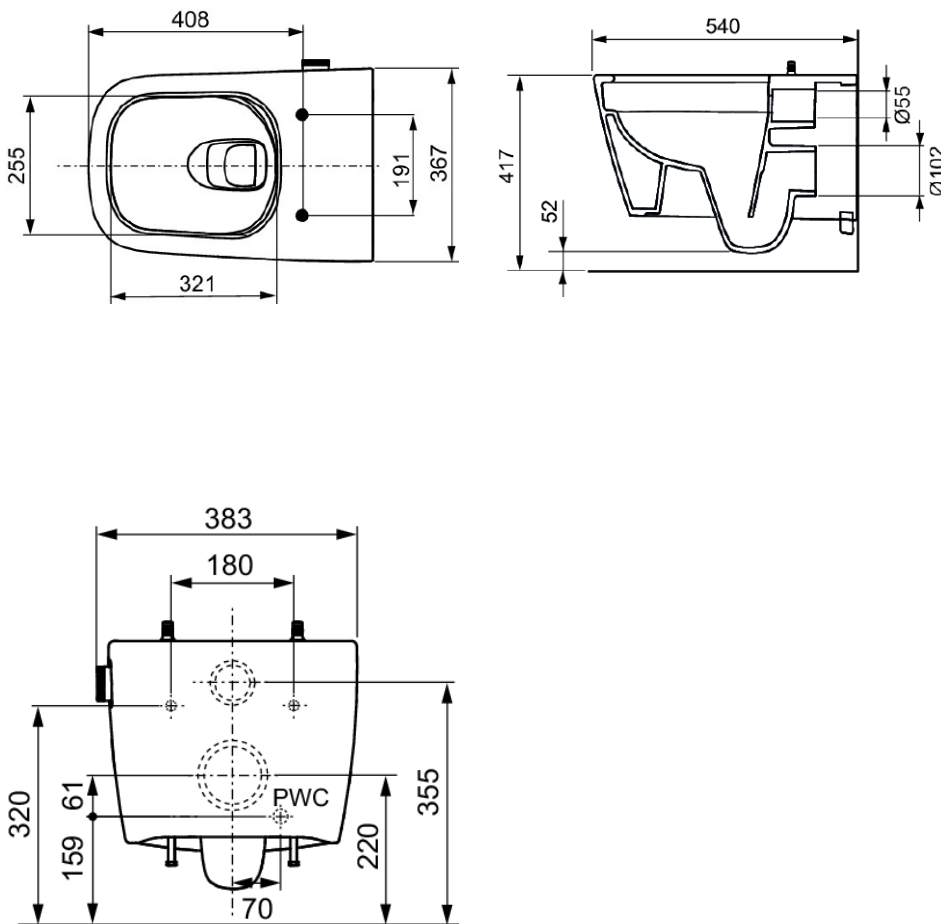

### TECEneo WC-porslin med dusch, KV

#### Produktbeskrivning

Vattenbesparande och rimless WC-porslin med integrerad duschfunktion för en komfortabel och grundlig rengöring. Duschfunktionen kräver kallvattenanslutning och är en strömlös installation.

#### Mått (mm)

### Tekniska data

- Arbetstryck: min.1 bar (max 10 bar)
- Mått (B x H x D): 368 x 365 x 540 mm
- Vikt 27 kg
- Material: vit sanitetskeramik