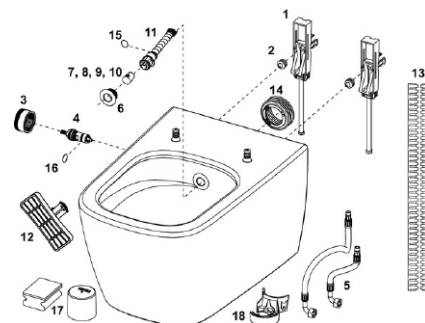

Tekniska data

- Arbetstryck: min.1 bar (max 10 bar)
- Mått (B x H x D): 368 x 365 x 540 mm
- Vikt 27 kg
- Material: vit sanitetskeramik

Leveransomfattning

- WC-porslin med dolda infästningar för montage
- Fabriksmonterade fästen för WC-sits
- Fabriksmonterade manövreringsvred
- Armerad slang för anslutning till avstängningsventil
- Verktyg till duscharm
- TECE Dusch WC rengöringsatts

Tillgängliga reservdelar

Pos	RSK	Beskrivning
1	9820356	TECEone/neo Infästning
2	9820357	TECEone/neo Muttrar för dolt montage
3	7828070	TECE Dusch WC vred, borstad rostfritt stål
	7828068	TECE Dusch WC vred, svart matt, metall
	7828103	TECE Dusch WC termostatvred, vit, plast
	7828104	TECE Dusch WC flödesvred, vit, plast
4	9820469	TECEone/neo Keramisk ventil
5	9820471	TECEone/neo Anslutnings slang
6	9820364	TECEone/neo Duschstångskåpa
7	9820403	TECEone/neo Duschmunstycke 3 x "standard" 75°
8	9820404	TECEone/neo Duschmunstycke 3 x "standard" 90°
9	9820405	TECEone/neo Duschmunstycke 3 x "medium" 90°
10	9820406	TECEone/neo Duschmunstycke 3 x "small" 90°
11	9820363	TECEone/neo Komplet duschstång
12	9820422	TECEone/neo Verktyg till duschstång
13	9820351	TECE Ljudisoleringstejp
14	9820484	TECEone/neo Muff till spolrör
15	9820585	TECEone/neo Packning till duscharm
16	9820586	TECEone/neo Packning till keramisk ventil
17	7828072	TECE Dusch WC rengöringsatts
18	9820697	TECEone Hållare för avkalkningsset