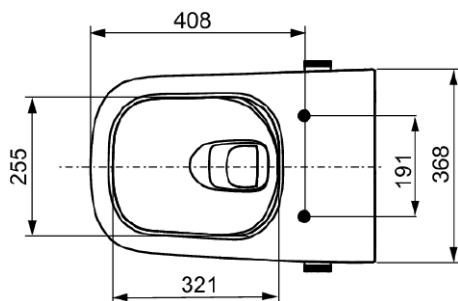

#### Produktbeskrivning

Vattenbesparande och rimless WC-porslin med integrerad duschfunktion för en komfortabel och grundlig rengöring. Duschfunktionen kräver kall- och varmvattenanslutning och är en strömlös installation. Vägghalterat WC-porslin för TECEprofil WC-fixtur.

#### Mått (mm)

### Tekniska data

- Arbetstryck: min.1 bar (max 10 bar)
- Mått: (B x H x D): 368 x 365 x 540 mm
- Vikt: 27 kg
- Material: vit sanitetskeramik