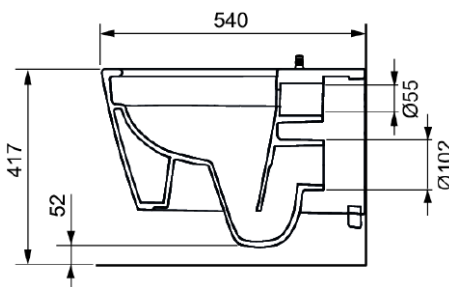

#### Produktbeskrivning

Vattenbesparande och rimless WC-porslin med integrerad duschfunktion för en komfortabel och grundlig rengöring. Duschfunktionen kräver kall- och varmvattenanslutning och är en strömlös installation. Vägghalterat WC-porslin för TECEprofil WC-fixtur.

#### Mått (mm)

### Tekniska data

- Arbetstryck: min.1 bar (max 10 bar)
- Mått: (B x H x D): 368 x 365 x 540 mm
- Vikt: 27 kg
- Material: vit sanitetskeramik