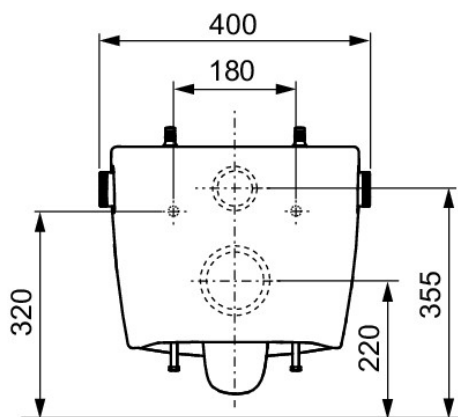

#### Produktbeskrivning

Vattenbesparande och rimless WC-porslin med integrerad duschfunktion för en komfortabel och grundlig rengöring. Duschfunktionen kräver kall- och varmvattenanslutning och är en strömlös installation. Vägghalterat WC-porslin för TECEprofil WC-fixtur.

#### Mått (mm)

### Tekniska data

- Arbetstryck: min.1 bar (max 10 bar)
- Mått: (B x H x D): 368 x 365 x 540 mm
- Vikt: 27 kg
- Material: vit sanitetskeramik