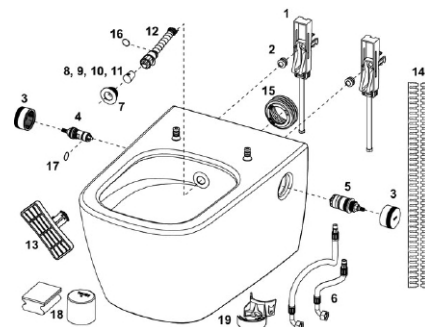

Leveransomfattning

- WC-porslin med dolda infästningar för montage
- Fabriksmonterade fästen för WC-sits
- Fabriksmonterade manövreringsvred
- Armerad slang för anslutning till avstängningsventil
- Verktyg till duscharm
- TECE Dusch WC rengöringsatts

Tillgängliga reservdelar

Pos	RSK	Beskrivning
1	9820356	TECEone/neo Infästning
2	9820357	TECEone/neo Muttrar för dolt montage
3	7828070	TECE Dusch WC vred, borstad rostfritt stål
	7828068	TECE Dusch WC vred, svart matt, metall
	7828103	TECE Dusch WC termostatvred, vit, plast
	7828104	TECE Dusch WC flödesvred, vit, plast
4	9820469	TECEone/neo Keramisk ventil
5	9820360	TECEone/neo Termostat insats
6	9820471	TECEone/neo Anslutnings slang
7	9820364	TECEone/neo Duschstångskåpa
8	9820403	TECEone/neo Duschmunstycke 3 x "standard" 75°
9	9820404	TECEone/neo Duschmunstycke 3 x "standard" 90°
10	9820405	TECEone/neo Duschmunstycke 3 x "medium" 90°
11	9820406	TECEone/neo Duschmunstycke 3 x "small" 90°
12	9820363	TECEone/neo Komplet duschstång
13	9820422	TECEone/neo Verktyg till duschstång
14	9820351	TECE Ljudisoleringsstejp
15	9820484	TECEone/neo Muff till spolrör
16	9820585	TECEone/neo Packning till duscharm
17	9820586	TECEone/neo Packning till keramisk ventil
18	7828072	TECE Dusch WC rengöringsatts
19	9820697	TECEone Hållare för avkalkningsset