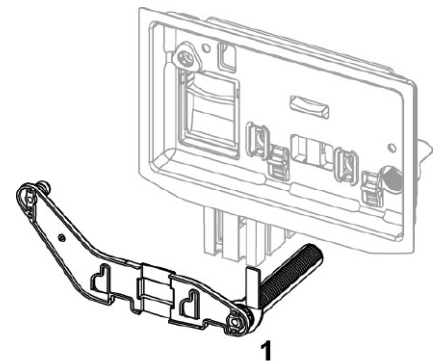

### Tillgängliga reservdelar

Pos	RSK	Beskrivning
1	9820693	TECEprofil Hållare till Insats II för WC rengöringstablett