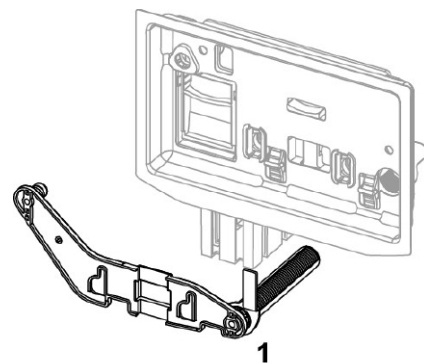

TECEprofil Insats II för WC-tablett (TECESquare metall/satinerat glas, TECEsolid)

Produktbeskrivning

För användning av rengöringstabletter i TECE Uni WC-cistern. Passar till TECESquare metall, TECESquare satinerat glas och TECEsolid WC spolknapp. Eftermontering möjlig för samtliga TECEprofil Inbyggnadsfixturer med frontspolning.

Tillgängliga reservdelar

Pos	RSK	Beskrivning
1	9820693	TECEprofil Hållare till Insats II för WC rengöringstablett

Beställs separat

- TECEprofil Rengöringstablett, RSK 8000043