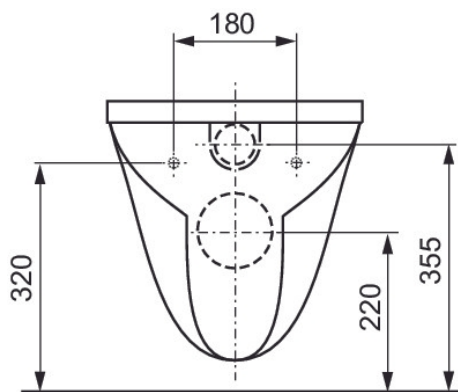

TECE WC-porslin med WC-sits "soft-close"

Produktbeskrivning

Vägghängd WC-porslin i kompakt design med öppen spolkant och soft close WC-sits.

Den öppna spolkanten ökar hygien och förenklar rengöring

Mått (mm)

Tekniska data

- Material WC-porslin: Vit sanitetskeramik
- Material WC-sits: Vit Duroplast
- Bultinfästning: c/c 180 mm
- Byggdjup: 515 mm
- Spolvolym: 3/6 liter
- Godkänd enligt: EN 997
- Mått (B x H x D): 360 x 350 x 515 mm
- Vikt: 16 kg

Leveransomfattning

- WC-porslin
- WC-sits soft-close

Tillgängliga reservdelar

Pos	RSK	Beskrivning
1	7824026	TECE WC-sits "soft-close"