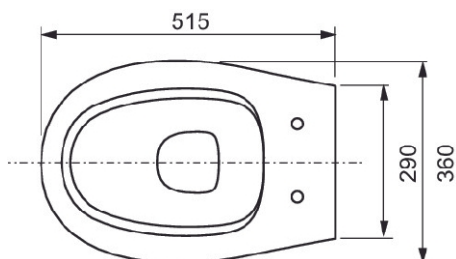

TECE WC-porslin med WC-sits "soft-close"

Produktbeskrivning

Vägghängd WC-porslin i kompakt design med öppen spolkant och soft close WC-sits.

Den öppna spolkanten ökar hygien och förenklar rengöring

Mått (mm)

Tekniska data

- Material WC-porslin: Vit sanitetskeramik
- Material WC-sits: Vit Duroplast
- Bultinfästning: c/c 180 mm
- Byggdjup: 515 mm
- Spolvolym: 3/6 liter
- Godkänd enligt: EN 997
- Mått (B x H x D): 360 x 350 x 515 mm
- Vikt: 16 kg

Leveransomfattning

- WC-porslin
- WC-sits soft-close

Tillgängliga reservdelar

Pos	RSK	Beskrivning
1	7824026	TECE WC-sits "soft-close"