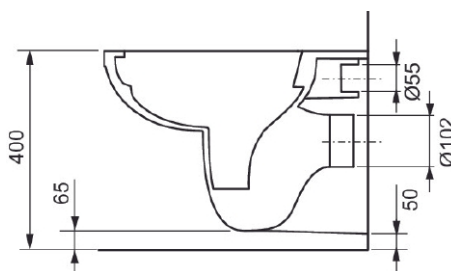

TECE WC-porslin med WC-sits "soft-close"

Produktbeskrivning

Vägghängd WC-porslin i kompakt design med öppen spolkant och soft close WC-sits.

Den öppna spolkanten ökar hygien och förenklar rengöring

Mått (mm)

Tekniska data

- Material WC-porslin: Vit sanitetskeramik
- Material WC-sits: Vit Duroplast
- Bultinfästning: c/c 180 mm
- Byggdjup: 515 mm
- Spolvolym: 3/6 liter
- Godkänd enligt: EN 997
- Mått (B x H x D): 360 x 350 x 515 mm
- Vikt: 16 kg

Leveransomfattning

- WC-porslin
- WC-sits soft-close

Tillgängliga reservdelar

Pos	RSK	Beskrivning
1	7824026	TECE WC-sits "soft-close"