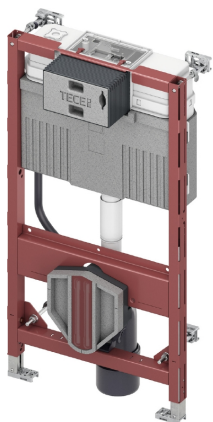

TECEprofil WC-fixtur, Uni 2.0 cistern, höjd 980 mm

Produktbeskrivning

TECEprofil Inbyggnadsfixtur med Uni 2.0 cistern för vägghängt WC-porslin. Fixtur med "easy fit" installation av spolknapp. Avsedd för installation framför väggkonstruktion eller med TECEprofil Installationssystem. Inbyggnadsfixturen är försedd med ett tomrör för vattenanslutning till eventuell duschtoalett.

Passar hela TECEs sortiment av spolknappar. För front- eller toppspolning.

Mått (mm)

Tekniska data

- 10 liters cistern som levereras förinställd på 6 liter stor spolning och 3 liter liten spolning. Stor spolning kan enkelt justeras till 4,5/7,5/9 liter.
- Cistern gjord av slagfast plast enligt EN 14055.
- Ljudoptimerad hydraulisk påfyllnadsventil enligt DIN 4109.
- Spolcisternen är kondensisolerad.
- Enkel- eller dubbelspolning beroende på val av spolknapp.
- Mycket låg ljudnivå vid spolning.
- c/c-avstånd på WC-bultar för montage av WC-porslin är 180 mm och 230 mm.
- Justerbara ben/fötter 0-200 mm.
- Tomrör för matning av rör till duschtoalett.