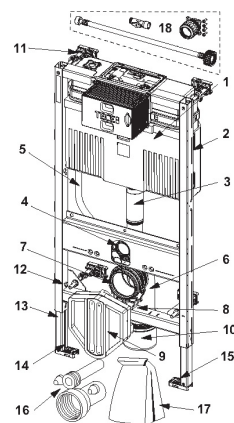

#### Mått (mm)

#### Tekniska data

- 10 liters cistern som levereras förinställd på 6 liter stor spolning och 3 liter liten spolning. Stor spolning kan enkelt justeras till 4,5/7,5/9 liter.
- Cistern gjord av slagfast plast enligt EN 14055
- Ljudoptimerad hydraulisk påfyllnadsventil enligt DIN 4109
- Hela spolcisternen är kondensisolerad
- Enkel- eller dubbelspolning beroende på val av spolknapp
- Mycket låg ljudnivå vid spolning
- c/c avstånd på WC-bultar för montage av WC-porslin är 180 mm och 230 mm
- Justerbara ben/fötter 0-200 mm
- Tomrör för matning av rör till duschtoalett

### Leveransomfattning

- 2 st M12 bultar med mutter för WC-porslin
- DN90 Rak avloppsanslutning (för installation genom bakre vägg)
- DN90 90° avloppsböj (för avloppsanslutning mot golv)
- DN90/100 avloppsmuff
- 2 par väggfästen

### Tillgängliga reservdelar

Pos	RSK	Beskrivning
1	9820101	TECEprofil Uni 2.0 cistern 980 mm
2	7926274	TECEprofil Montageset för spoltank
3	9820099	TECEprofil spolrör L=185 mm
4	7926278	TECEprofil Packning för spolbøj
5	9820569	TECEprofil Tomrör med clips till dusch WC
6	7926204	TECEprofil Avloppsbøj 90°, PP
7	7926277	TECEprofil Packning till avloppsbøj
8	9820348	TECEprofil klammer för avlopp Ny
9	9820568	TECEprofil Anslutningsset till dusch WC
10	7926205	TECEprofil Excentrisk övergång
11	8000103	TECEprofil Väggfäste Klick
12	9820447	TECEprofil Låsskruv för stödben
13	7926280	TECEprofil Stödben
14	9820332	TECEprofil Fot till stödben. vänster
15	9820333	TECEprofil Fot till stödben. höger
16	7926282	TECEprofil Anslutningsdelar för WC-porslin
17	7926281	TECEprofil Monteringsmaterial mm
18	7722557	TECEprofil Vattenanslutning Nordic