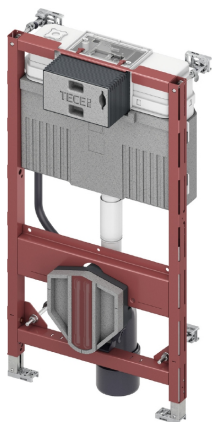

### TECEprofil WC-fixtur, Uni 2.0 cistern, höjd 980 mm

#### Produktbeskrivning

TECEprofil Inbyggnadsfixtur med Uni 2.0 cistern för vägghängt WC-porslin. Fixtur med "easy fit" installation av spolknapp. Avsedd för installation framför väggkonstruktion eller med TECEprofil Installationssystem. Inbyggnadsfixturen är försedd med ett tomrör för vattenanslutning till eventuell duschtoalett.

Passar hela TECEs sortiment av spolknappar. För front- eller toppspolning.

#### Tekniska data

- 10 liters cistern som levereras förinställd på 6 liter stor spolning och 3 liter liten spolning. Stor spolning kan enkelt justeras till 4,5/7,5/9 liter.
- Cistern gjord av slagfast plast enligt EN 14055
- Ljudoptimerad hydraulisk påfyllnadsventil enligt DIN 4109
- Hela spolcisternen är kondensisolerad
- Enkel- eller dubbelspolning beroende på val av spolknapp
- Mycket låg ljudnivå vid spolning
- c/c avstånd på WC-bultar för montage av WC-porslin är 180 mm och 230 mm
- Justerbara ben/fötter 0-200 mm
- Tomrör för matning av rör till duschtoalett