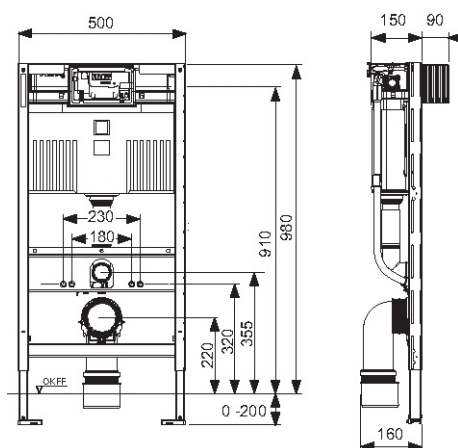

TECEprofil WC-fixtur, Uni 2.0 cistern, höjd 980 mm

Produktbeskrivning

TECEprofil Inbyggnadsfixtur med Uni 2.0 cistern för vägghängt WC-porslin. Fixtur med "easy fit" installation av spolknapp. Avsedd för installation framför väggkonstruktion eller med TECEprofil Installationssystem. Inbyggnadsfixturen är försedd med ett tomrör för vattenanslutning till eventuell duschtoalett.

Passar hela TECEs sortiment av spolknappar. För front- eller toppspolning.

Mått (mm)

Tekniska data

- 10 liters cistern som levereras förinställd på 6 liter stor spolning och 3 liter liten spolning. Stor spolning kan enkelt justeras till 4,5/7,5/9 liter.
- Cistern gjord av slagfast plast enligt EN 14055.
- Ljudoptimerad hydraulisk påfyllnadsventil enligt DIN 4109.
- Spolcisternen är kondensisolerad.
- Enkel- eller dubbelspolning beroende på val av spolknapp.
- Mycket låg ljudnivå vid spolning.
- c/c-avstånd på WC-bultar för montage av WC-porslin är 180 mm och 230 mm.
- Justerbara ben/fötter 0-200 mm.
- Tomrör för matning av rör till duschtoalett.

Leveransomfattning

- 2 st M12 bultar med muttrar för WC-porslin
- DN90 Rak avloppsanslutning (för installation genom bakre vägg)
- DN90 90° avloppsböj (för avloppsanslutning mot golv)
- DN90/100 avloppsmuff
- 2 par väggfästen

TECE Datablad

TECEprofil WC-fixtur, Uni 2.0 cistern, höjd 980 mm

Skapat: 2026-03-13

Revideras : 2026-03-13

TECE Produktdatablad - RSK 8000227

Godkännande

Accepterad monteringsanvisning Säker Vatteninstallation 2021:1