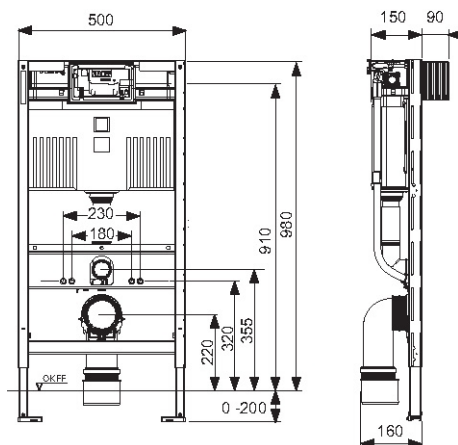

### TECEprofil WC-fixtur, Uni 2.0 cistern, höjd 980 mm

#### Produktbeskrivning

TECEprofil Inbyggnadsfixtur med Uni 2.0 cistern för vägghängt WC-porslin. Fixtur med "easy fit" installation av spolknapp. Avsedd för installation framför väggkonstruktion eller med TECEprofil Installationssystem. Inbyggnadsfixturen är försedd med ett tomrör för vattenanslutning till eventuell duschtoalett.

#### Mått (mm)

#### Tekniska data

- 10 liters cistern som levereras förinställd på 6 liter stor spolning och 3 liter liten spolning. Stor spolning kan enkelt justeras till 4,5/7,5/9 liter.
- Cistern gjord av slagfast plast enligt EN 14055
- Ljudoptimerad hydraulisk påfyllnadsventil enligt DIN 4109
- Hela spolcisternen är kondensisolerad
- Enkel- eller dubbelspolning beroende på val av spolknapp
- Mycket låg ljudnivå vid spolning
- c/c avstånd på WC-bultar för montage av WC-porslin är 180 mm och 230 mm
- Justerbara ben/fötter 0-200 mm
- Tomrör för matning av rör till duschtoalett