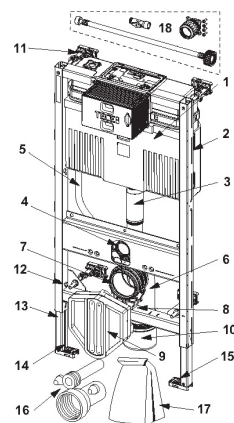

Leveransomfattning

- 2 st M12 bultar med muttrar för WC-porslin
- DN90 Rak avloppsanslutning (för installation genom bakre vägg)
- DN90 90° avloppsböj (för avloppsanslutning mot golv)
- DN90/100 avloppsmuff
- 2 par väggfästen

Tillgängliga reservdelar

Pos	RSK	Beskrivning
1	9820101	TECEprofil Uni 2.0 cistern 980 mm
2	7926274	TECEprofil Montagesats till WC-cistern
3	9820099	TECEprofil Spolrör L=185 mm
4	7926278	TECEprofil Packning för spolbøj, utlopp
5	9820569	TECEprofil Tomrör med clips till dusch WC
6	7926204	TECEprofil Avloppsbøj 90°, PP
7	7926277	TECEprofil Packning till avloppsbøj
8	7722805	TECEprofil Avloppsanslutning bak
9	9820348	TECEprofil Klammer för avlopp Ny
10	9820568	TECEprofil Kakelmall till dusch WC
11	7926205	TECEprofil Excentrisk övergång 90/110
12	8000103	TECEprofil Väggfäste Klick
13	9820447	TECEprofil Låsskruv för stödben
14	7926280	TECEprofil Stödben
15	9820332	TECEprofil Fot till stödben. vänster
16	9820333	TECEprofil Fot till stödben. höger
17	8009043	TECEprofil Utloppskorg med justerbart flödesvred
18	7926282	TECEprofil Anslutningsdelar för WC-porslin
19	7926281	TECEprofil Monteringsmaterial mm
20	7722557	TECEprofil Vattenanslutning Nordic
21	7926212	TECEprofil Reservdelssats
22	7926213	TECEprofil Utloppsventil A2
23	7722484	TECEprofil Flottörventil F10

Beställs separat

- Spolknapp
- Ljudisoleringskiva, RSK 7926206
- TECE Anslutningskoppling 16 mm x G15 inv, RSK 1854715
- Vid montering av WC-porslin med reducerad anläggningsyta (tex. VB Subway 2), beställ TECEprofil Stålstag, RSK 7926270.