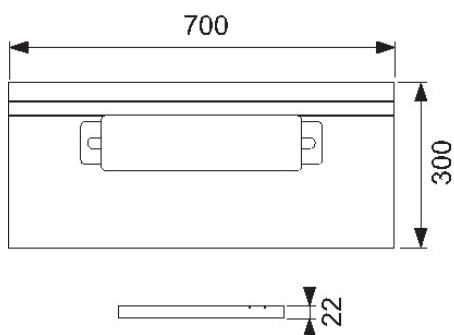

TECEdrainprofile Monteringsplatta

Produktbeskrivning

Monteringsplatta för TECEdrainprofile Avloppsmodul i träjälklag.

Lätt anpassningsbar (sågmarkeringar) för installation av golvränna i linje med vägg eller med avstånd från vägg. Avstånd från monteringsplattans övre kant till avloppsmodulens övre kant (tätningens nedre kant): 13 mm.

Mått (mm)

Leveransomfattning

- Metallkonsol av galvaniserat stål
- Skruvar för fastsättning.
- Monteringsplatta av plywood.