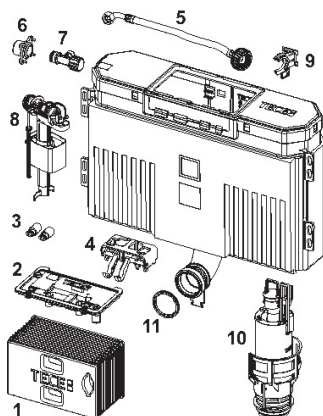

TECEprofil Uni 2.0 cistern 750 mm

Produktbeskrivning

Tillgängliga reservdelar

Pos	RSK	Beskrivning
1	9820598	TECEprofil Skyddsbox ZIP till UNI 750
2	9820593	TECEprofil Skyddslock 750
3	9820496	TECEprofil "Easy fit" insats
4	9820595	TECEprofil Spolmekanism 750
5	9820571	TECEprofil F10 Tilloppsslang 378 mm
6	7926222	TECEprofil Tomrörsfixering, 25 mm
7	7926221	TECEprofil Kulventil, G10xG15 utv/utv
8	7722484	TECEprofil Flottörventil F10
9	9820373	TECEprofil Hållare till flottörventil
10	9820588	TECEprofil Utloppsventil A6
11	7926278	TECEprofil Packning för spolböj