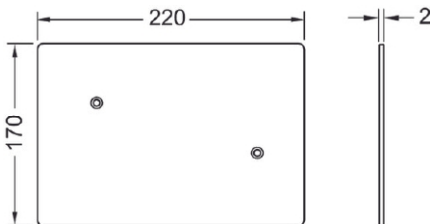

TECEflushpoint Täckplåt, borstat rostfritt stål

Produktbeskrivning

Täckplatta utan spolfunktion. Kan användas tillsammans med pneumatisk spolning för att täcka serviceöppningen om manuell spolning inte ska användas. Passar alla TECE-cisterner. Fästes med bipackade "easy fit" skruvar.

Mått (mm)

Leveransomfattning

- Täckplatta i borstat stål
- 2 st "easy fit" skruvar