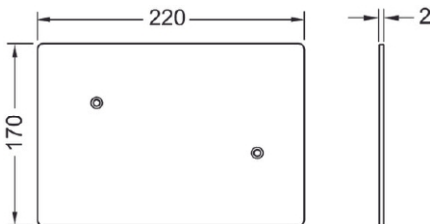

#### Produktbeskrivning

Täckplatta utan spolfunktion. Kan användas tillsammans med pneumatisk spolning för att täcka serviceöppningen om manuell spolning inte ska användas. Passar alla TECE-cisterner. Fästes med bipackade "easy fit" skruvar.

#### Mått (mm)

#### Leveransomfattning

- Täckplatta i borstat stål
- 2 st "easy fit" skruvar