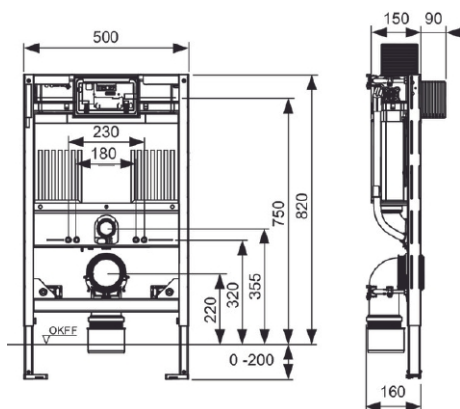

TECEprofil WC-fixtur, Uni 2.0 cistern, höjd 820 mm

Produktbeskrivning

TECEprofil Inbyggnadsfixtur med Uni 2.0 cistern för vägghängt WC-porslin. Fixtur med "easy fit" installation av spolknapp. Avsedd för installation framför väggkonstruktion eller med TECEprofil Installationssystem. Inbyggnadsfixturen är försedd med ett tomrör för vattenanslutning till eventuell duschoalett. Passar hela TECEs sortiment av spolknappar. För front- eller toppspolning.

Mått (mm)

Tekniska data

- 10 liters cistern levereras förinställd på 6 liter för stor spolning och 3 liter för liten spolning. Stor spolning kan enkelt justeras mellan 4-9 liter.
- Cistern gjord av slagfast plast enligt EN 14055
- Kondensisolerad spolcistern
- Ljudoptimerad hydraulisk påfyllnadsventil enligt DIN 4109
- Enkel- eller dubbelspolning beroende på val av spolknapp
- Mycket låg ljudnivå vid spolning
- c/c avstånd på WC-bultar för montage av WC-porslin är 180 mm och 230 mm
- Justerbara ben/fötter 0-200 mm
- Tomrör för matning av rör till dusch WC-porslin

Leveransomfattning

- 2 st M12 bultar med mutter för WC-porslin
- DN90 Rak avloppsanslutning (för installation genom bakre vägg)
- DN90 90° avloppsböj (för avloppsanslutning mot golv)
- DN90/100 avloppsmuff
- 2 par väggfästen

Tillgängliga reservdelar

Pos	RSK	Beskrivning
1	9820100	TECEprofil Uni 2.0 cistern 820 mm
2	7926274	TECEprofil Montageset för spoltank
3	7926278	TECEprofil Packning för spolbøj
4	7926204	TECEprofil Avloppsbøj 90°, PP
5	7926277	TECEprofil Packning till avloppsbøj
6	9820348	TECEprofil klammer för avlopp Ny
7	9820568	TECEprofil Anslutningsset till dusch WC
8	7926205	TECEprofil Excentrisk övergång
9	8000103	TECEprofil Väggfäste Klick
10	9820447	TECEprofil Låsskruv för stödben
11	7926280	TECEprofil Stödben
12	9820332	TECEprofil Fot till stödben. vänster
13	9820333	TECEprofil Fot till stödben. höger
14	7926282	TECEprofil Anslutningsdelar för WC-porslin
15	7926281	TECEprofil Monteringsmaterial mm
16	7722557	TECEprofil Vattenanslutning Nordic