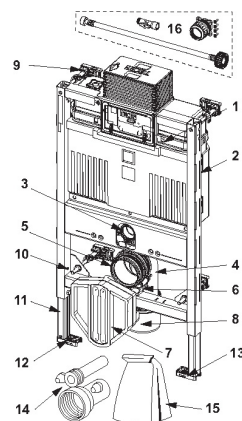

TECEprofil WC-fixtur, Uni 2.0 cistern, höjd 820 mm

Produktbeskrivning

TECEprofil Inbyggnadsfixtur med Uni 2.0 cistern för vägghängt WC-porslin. Fixtur med "easy fit" installation av spolknapp. Avsedd för installation framför väggkonstruktion eller med TECEprofil Installationssystem. Inbyggnadsfixturen är försedd med ett tomrör för vattenanslutning till eventuell duschoalett. Passar hela TECEs sortiment av spolknappar. För front- eller toppspolning.

Mått (mm)

Tekniska data

- 10 liters cistern levereras förinställd på 6 liter för stor spolning och 3 liter för liten spolning. Stor spolning kan enkelt justeras mellan 4-9 liter.
- Cistern gjord av slagfast plast enligt EN 14055
- Kondensisolerad spolcistern
- Ljudoptimerad hydraulisk påfyllnadsventil enligt DIN 4109
- Enkel- eller dubbelspolning beroende på val av spolknapp
- Mycket låg ljudnivå vid spolning
- c/c avstånd på WC-bultar för montage av WC-porslin är 180 mm och 230 mm
- Justerbara ben/fötter 0-200 mm
- Tomrör för matning av rör till dusch WC-porslin

Leveransomfattning

- 2 st M12 bultar med mutter för WC-porslin
- DN90 Rak avloppsanslutning (för installation genom bakre vägg)
- DN90 90° avloppsböj (för avloppsanslutning mot golv)
- DN90/100 avloppsmuff
- 2 par väggfästen

Tillgängliga reservdelar

Pos	RSK	Beskrivning
1	9820100	TECEprofil Uni 2.0 cistern 820 mm
2	7926274	TECEprofil Montageset för spoltank
3	7926278	TECEprofil Packning för spolbøj
4	7926204	TECEprofil Avloppsbøj 90°, PP
5	7926277	TECEprofil Packning till avloppsbøj
6	9820348	TECEprofil klammer för avlopp Ny
7	9820568	TECEprofil Anslutningsset till dusch WC
8	7926205	TECEprofil Excentrisk övergång
9	8000103	TECEprofil Väggfäste Klick
10	9820447	TECEprofil Låsskruv för stödben
11	7926280	TECEprofil Stödben
12	9820332	TECEprofil Fot till stödben. vänster
13	9820333	TECEprofil Fot till stödben. höger
14	7926282	TECEprofil Anslutningsdelar för WC-porslin
15	7926281	TECEprofil Monteringsmaterial mm
16	7722557	TECEprofil Vattenanslutning Nordic