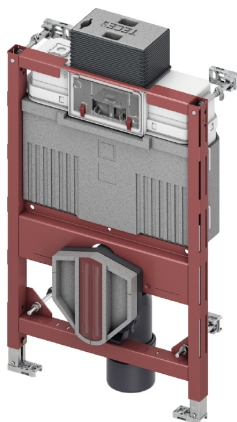

TECEprofil WC-fixtur, Uni 2.0 cistern, höjd 820 mm

Produktbeskrivning

TECEprofil Inbyggnadsfixtur med Uni 2.0 cistern för vägghängt WC-porslin. Fixtur med "easy fit" installation av spolknapp. Avsedd för installation framför väggkonstruktion eller med TECEprofil Installationssystem. Inbyggnadsfixturen är försedd med ett tomrör för vattenanslutning till eventuell duschoalett. Passar hela TECEs sortiment av spolknappar. För front- eller toppspolning.

Mått (mm)

Tekniska data

- 10 liters cistern levereras förinställd på 6 liter för stor spolning och 3 liter för liten spolning. Stor spolning kan enkelt justeras mellan 4-9 liter.
- Cistern gjord av slagfast plast enligt EN 14055
- Kondensisolerad spolcistern
- Ljudoptimerad hydraulisk påfyllnadsventil enligt DIN 4109
- Enkel- eller dubbelspolning beroende på val av spolknapp
- Mycket låg ljudnivå vid spolning
- c/c avstånd på WC-bultar för montage av WC-porslin är 180 mm och 230 mm
- Justerbara ben/fötter 0-200 mm
- Tomrör för matning av rör till dusch WC-porslin

Leveransomfattning

- 2 st M12 bultar med mutter för WC-porslin
- DN90 Rak avloppsanslutning (för installation genom bakre vägg)
- DN90 90° avloppsböj (för avloppsanslutning mot golv)
- DN90/100 avloppsmuff
- 2 par väggfästen

Tillgängliga reservdelar

Pos	RSK	Beskrivning
1	9820100	TECEprofil Uni 2.0 cistern 820 mm
2	7926274	TECEprofil Montageset för spoltank
3	7926278	TECEprofil Packning för spolbøj
4	7926204	TECEprofil Avloppsbøj 90°, PP
5	7926277	TECEprofil Packning till avloppsbøj
6	9820348	TECEprofil klammer för avlopp Ny
7	9820568	TECEprofil Anslutningsset till dusch WC
8	7926205	TECEprofil Excentrisk övergång
9	8000103	TECEprofil Väggfäste Klick
10	9820447	TECEprofil Låsskruv för stödben
11	7926280	TECEprofil Stödben
12	9820332	TECEprofil Fot till stödben. vänster
13	9820333	TECEprofil Fot till stödben. höger
14	7926282	TECEprofil Anslutningsdelar för WC-porslin
15	7926281	TECEprofil Monteringsmaterial mm
16	7722557	TECEprofil Vattenanslutning Nordic