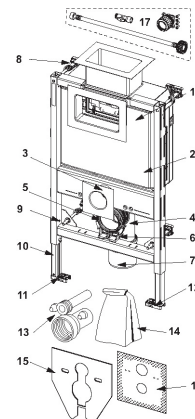

Godkända tätskiktsystem med Safetybag finns att ladda ned på www.tece.se.

Mått (mm)

Tekniska data

- Vattentät inkapsling av cisternen med dränering ut i rummet under WC-porslin.
 - 10 liters cistern levereras förinställd på 6 liter för stor spolning och 3 liter för liten spolning. Stor spolning kan enkelt justeras till 4,5/7,5/9 liter.
 - Cistern gjord av slagfast plast enligt EN 14055
 - Ljudoptimerad hydraulisk påfyllnadsventil enligt DIN 4109
 - Kondensisolerad spolcistern
 - Enkel- eller dubbelspolning beroende på val av spolknapp
 - Mycket låg ljudnivå vid spolning
 - c/c avstånd på WC-bultar för montage av WC-porslin är 180 mm och 230 mm
 - Justerbara ben/fötter 0-200 mm
-

Viktig information

Beställs separat:

Spolknapp

Vid montering av WC-porslin med reducerad anläggningsyta (tex. VB Subway 2), beställ TECEprofil Stålstag, RSK 7926270.

Leveransomfattning

- 2 st M12 bultar med mutter för WC-porslin
- DN90 Rak avloppsanslutning (för installation i bakre vägg)
- DN90 90° avloppsboj (för avloppsanslutning i golv)
- DN90/100 Reducermuff
- 2 par väggfästen
- Ljudisoleringskiva

Tillgängliga reservdelar

Pos	RSK	Beskrivning
1		TECEprofil Uni 2.0 cistern 820 mm
2	7722559	TECEprofil Safetybag 820/980
3	7926278	TECEprofil Packning för spolbøj
4	7926204	TECEprofil Avloppsboj 90°, PP
5	7926277	TECEprofil Packning till avloppsboj
6	9820348	TECEprofil klammer för avlopp Ny
7	7926205	TECEprofil Excentrisk övergång
8	8000103	TECEprofil Vägghäste Klick
9	9820447	TECEprofil Låsskruv för stödben
10	7926280	TECEprofil Stödben
11		TECEprofil Fot till stödben. vänster
12		TECEprofil Fot till stödben. höger
13	7926282	TECEprofil Anslutningsdelar för WC-porslin
14	7926281	TECEprofil Monteringsmaterial mm
15	7926396	TECEprofil Ljuddämpningsskiva för Safetybag
16	8000070	TECEprofil Tätskiktsmanschett till cistern med SB
17	7722557	TECEprofil Vattenanslutning Nordic