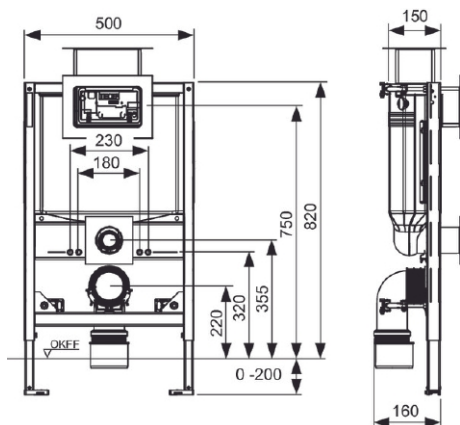

TECEprofil WC-fixtur, Uni 2.0 cistern, Safetybag, höjd 820 mm

Produktbeskrivning

TECEprofil Inbyggnadsfixtur med Uni 2.0 cistern för vägghängt WC-porslin. Fixtur med "easy fit" installation av spolknapp. Avsedd för installation i eller framför väggkonstruktion eller med TECEprofil Installationssystem. Passar hela TECEs sortiment av spolknappar. För front- och toppspolning.

TECEprofil Safetybag är en inbyggnadsfixtur som utformats speciellt för att underlätta montage i vägg. Fixturen är godkänd att monteras i vägg utan tätskikt bakom cisternen. Hela spolcisternen och spolröret är inkapslade av Safetybag vilket gör detta till en helt vattentät installation.

Godkända tätskiktsystem med Safetybag finns att ladda ned på www.tece.se.

Mått (mm)

Tekniska data

- Vattentät inkapsling av cisternen med dränering ut i rummet under WC-porslin.
 - 10 liters cistern levereras förinställd på 6 liter för stor spolning och 3 liter för liten spolning. Stor spolning kan enkelt justeras till 4,5/7,5/9 liter.
 - Cistern gjord av slagfast plast enligt EN 14055
 - Ljudoptimerad hydraulisk påfyllnadsventil enligt DIN 4109
 - Kondensisolerad spolcistern
 - Enkel- eller dubbelspolning beroende på val av spolknapp
 - Mycket låg ljudnivå vid spolning
 - c/c avstånd på WC-bultar för montage av WC-porslin är 180 mm och 230 mm
 - Justerbara ben/fötter 0-200 mm
-

Viktig information

Beställs separat:

Spolknapp

Vid montering av WC-porslin med reducerad anläggningsyta (tex. VB Subway 2), beställ TECEprofil Stålstag, RSK 7926270.

Leveransomfattning

- 2 st M12 bultar med mutter för WC-porslin
- DN90 Rak avloppsanslutning (för installation i bakre vägg)
- DN90 90° avloppsboj (för avloppsanslutning i golv)
- DN90/100 Reducermuff
- 2 par väggfästen
- Ljudisoleringskiva