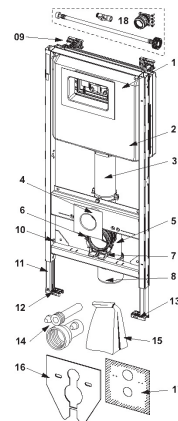

Tillgängliga reservdelar

Pos	RSK	Beskrivning
1	7722484	TECEprofil Flottörventil F10
2	9820103	TECEprofil Uni 2.0 cistern 1120 mm
3	7722558	TECEprofil Safetybag 1120
4	7926279	TECEprofil Spolrör L=269 mm
5	7722805	TECEprofil Avloppsanslutning bak
6	7926278	TECEprofil Packning för spolböj, utlopp
7	7926204	TECEprofil Avloppsböj 90°, PP
8	7926277	TECEprofil Packning till avloppsböj
9	9820348	TECEprofil Klammer för avlopp Ny
10	7926205	TECEprofil Excentrisk övergång 90/110
11	8009043	TECEprofil Utloppskorg med justerbart flödesvred
12	8000103	TECEprofil Väggfäste Klick
13	9820447	TECEprofil Låsskruv för stödben
14	7926280	TECEprofil Stödben
15	9820332	TECEprofil Fot till stödben. vänster
16	9820333	TECEprofil Fot till stödben. höger
17	7926282	TECEprofil Anslutningsdelar för WC-porslin
18	7926281	TECEprofil Monteringsmaterial mm
19	7926396	TECEprofil Ljuddämpningsskiva för Safetybag
20	8000070	TECEprofil Tätskiktsmanschett till cistern med SB
21	7722557	TECEprofil Vattenanslutning Nordic
22	7926225	TECEprofil utlösarmekanism komplett
23	7926286	TECEprofil "Easy fit" täckåpa
24	9820496	TECEprofil "Easy fit" insats, 2 st
25	7926212	TECEprofil Reservdelssats
26	7926213	TECEprofil Utloppsventil A2

Beställs separat

- Spolknapp
- TECE Anslutningskoppling 16 mm x G15 inv, RSK 1854715
- Vid montering av WC-porslin med reducerad anläggningsyta (tex. VB Subway 2), beställ TECEprofil Stålstag, RSK 7926270.

Godkännande

KIWA typgodkännande nr. 1177

Accepterad monteringsanvisning Säker Vatteninstallation 2021:1