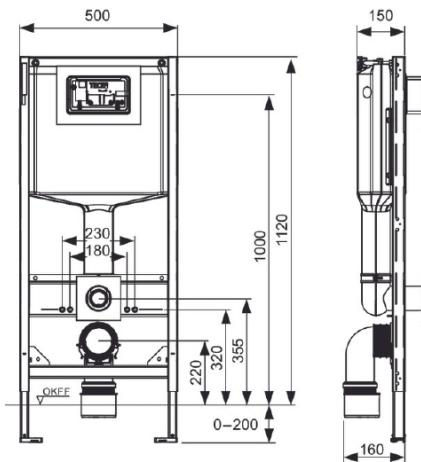

TECEprofil WC-fixtur, Uni 2.0 cistern, Safetybag, höjd 1120 mm

Produktbeskrivning

TECEprofil Inbyggnadsfixtur med Uni 2.0 cistern för vägghängt WC-porslin. Avsedd för installation i eller framför väggkonstruktion eller med TECEprofil Installationsystem. Passar hela TECEs sortiment av spolknappar. För frontspolning.

TECEprofil Safetybag är en inbyggnadsfixtur som utformats speciellt för att underlätta montage i vägg. Fixturen är godkänd att monteras i vägg utan tätskikt bakom cisternen. Hela spolcisternen och spolröret är inkapslade av Safetybag vilket gör detta till en helt vattentät installation.

Godkända tätskiktsystem med Safetybag finns att ladda ned på www.tece.se.

Mått (mm)

Tekniska data

- Vattentät inkapsling av cisternen med dränering ut i rummet under WC-porslin.
 - 10 liters cistern som levereras förinställd på 6 liter stor spolning och 3 liter liten spolning. Stor spolning kan enkelt justeras till 4,5/7,5/9 liter.
 - Cistern gjord av slagfast plast enligt EN 14055.
 - Ljudoptimerad hydraulisk påfyllnadsventil enligt DIN 4109.
 - Spolcisternen är kondensisolerad.
 - Enkel- eller dubbelspolning beroende på val av spolknapp.
 - Mycket låg ljudnivå vid spolning.
 - c/c-avstånd på WC-bultar för montage av WC-porslin är 180 mm och 230 mm.
 - Justerbara ben/fötter 0-200 mm.
-

Leveransomfattning

- 2 st M12 bultar med muttrar för WC-porslin
- DN90 Rak avloppsanslutning (för installation genom bakre vägg)
- DN90 90° avloppsböj (för avloppsanslutning mot golv)
- DN90/100 avloppsmuff
- 2 par väggfästen
- Ljudisoleringsskiva