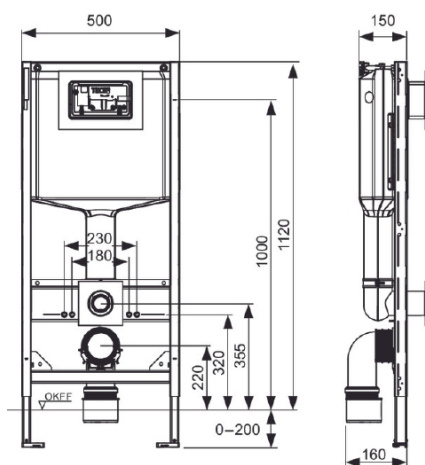

TECEprofil WC-fixtur, Uni 2.0 cistern, Safetybag, höjd 1120 mm

Produktbeskrivning

TECEprofil Inbyggnadsfixtur med Uni 2.0 cistern för vägghängt WC-porslin. Avsedd för installation i eller framför väggkonstruktion eller med TECEprofil Installationsystem. Passar hela TECEs sortiment av spolknappar. För frontspolning.

TECEprofil Safetybag är en inbyggnadsfixtur som utformats speciellt för att underlätta montage i vägg. Fixturen är godkänd att monteras i vägg utan tätskikt bakom cisternen. Hela spolcisternen och spolröret är inkapslade av Safetybag vilket gör detta till en helt vattentät installation.

Godkända tätskiktsystem med Safetybag finns att ladda ned på www.tece.se.

Mått (mm)

Tekniska data

- Vattentät inkapsling av cisternen med dränering ut i rummet under WC-porslin
 - 10 liters cistern som levereras förinställd på 6 liter stor spolning och 3 liter liten spolning. Stor spolning kan enkelt justeras till 4,5/7,5/9 liter.
 - Cistern gjord av slagfast plast enligt EN 14055
 - Ljudoptimerad hydraulisk påfyllnadsventil enligt DIN 4109
 - Hela spolcisternen är kondensisolerad
 - Enkel eller dubbelspolning beroende på val av spolknapp
 - Mycket låg ljudnivå vid spolning
 - c/c avstånd på WC-bultar för montage av WC-porslin är 180 mm och 230 mm
 - Justerbara ben/fötter 0-200 mm
-

Leveransomfattning

- 2 st M12 bultar med mutter för WC-porslin
- DN90 Rak avloppsanslutning (för installation genom bakre vägg)
- DN90 90° avloppsböj (för avloppsanslutning mot golv)
- DN90/100 avloppsmuff
- 2 par väggfästen
- Ljudisoleringsskiva