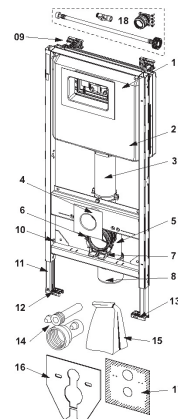

Tillgängliga reservdelar

Pos	RSK	Beskrivning
1		TECEbase WC-cistern
2	7722558	TECEprofil Safetybag 1120
3	7926279	TECEprofil spolrör L=269 mm
4	7926278	TECEprofil Packning för spolbøj
5	7926204	TECEprofil Avloppsboj 90°, PP
6	7926277	TECEprofil Packning till avloppsboj
7	9820348	TECEprofil klammer för avlopp Ny
8	7926205	TECEprofil Excentrisk övergång
9	8000103	TECEprofil Väggfäste Klick
10	9820447	TECEprofil Låsskruv för stödben
11	7926280	TECEprofil Stödben
12	9820332	TECEprofil Fot till stödben. vänster
13	9820333	TECEprofil Fot till stödben. höger
14	7926282	TECEprofil Anslutningsdelar för WC-porslin
15	7926281	TECEprofil Monteringsmaterial mm
16	7926396	TECEprofil Ljuddämpningsskiva för Safetybag
17	8000070	TECEprofil Tätskiktsmanschett till cistern med SB
18	7722557	TECEprofil Vattenanslutning Nordic

Beställs separat

- Spolknapp
- Vid montering av WC-porslin med reducerad anläggningsyta (tex. VB Subway 2), beställ TECEprofil Stålstag, RSK 7926270.

Godkännande

KIWA typgodkännande nr. 1177

Accepterad monteringsanvisning Säker Vatteninstallation 2021:1