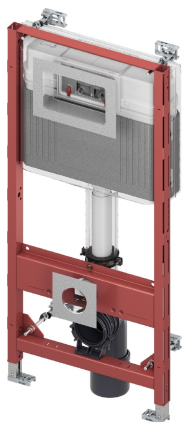

TECEprofil WC-fixtur, Uni 2.0 cistern, Safetybag, höjd 1120 mm

Produktbeskrivning

TECEprofil Inbyggnadsfixtur med Uni 2.0 cistern för vägghängt WC-porslin. Avsedd för installation i eller framför väggkonstruktion eller med TECEprofil Installationsystem. Passar hela TECEs sortiment av spolknappar. För frontspolning.

TECEprofil Safetybag är en inbyggnadsfixtur som utformats speciellt för att underlätta montage i vägg. Fixturen är godkänd att monteras i vägg utan tätskikt bakom cisternen. Hela spolcisternen och spolröret är inkapslade av Safetybag vilket gör detta till en helt vattentät installation.

Godkända tätskiktsystem med Safetybag finns att ladda ned på www.tece.se.

Mått (mm)

Tekniska data

- Vattentät inkapsling av cisternen med dränering ut i rummet under WC-porslin
 - 10 liters cistern som levereras förinställd på 6 liter stor spolning och 3 liter liten spolning. Stor spolning kan enkelt justeras till 4,5/7,5/9 liter.
 - Cistern gjord av slagfast plast enligt EN 14055
 - Ljudoptimerad hydraulisk påfyllnadsventil enligt DIN 4109
 - Hela spolcisternen är kondensisolerad
 - Enkel eller dubbelspolning beroende på val av spolknapp
 - Mycket låg ljudnivå vid spolning
 - c/c avstånd på WC-bultar för montage av WC-porslin är 180 mm och 230 mm
 - Justerbara ben/fötter 0-200 mm
-

Leveransomfattning

- 2 st M12 bultar med mutter för WC-porslin
- DN90 Rak avloppsanslutning (för installation genom bakre vägg)
- DN90 90° avloppsböj (för avloppsanslutning mot golv)
- DN90/100 avloppsmuff
- 2 par väggfästen
- Ljudisoleringsskiva