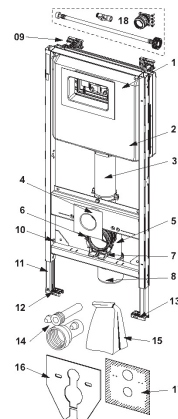

Tillgängliga reservdelar

Pos	RSK	Beskrivning
1	9820103	TECEprofil Uni 2.0 cistern 1120 mm
2	7722558	TECEprofil Safetybag 1120
3	7926279	TECEprofil Spolrör L=269 mm
4	7926278	TECEprofil Packning för spolbøj, utlopp
5	7926204	TECEprofil Avloppsboj 90°, PP
6	7926277	TECEprofil Packning till avloppsboj
7	9820348	TECEprofil Klammer för avlopp Ny
8	7926205	TECEprofil Excentrisk övergång 90/110
9	8000103	TECEprofil Väggfäste Klick
10	9820447	TECEprofil Låsskruv för stödben
11	7926280	TECEprofil Stödben
12	9820332	TECEprofil Fot till stödben. vänster
13	9820333	TECEprofil Fot till stödben. höger
14	7926282	TECEprofil Anslutningsdelar för WC-porslin
15	7926281	TECEprofil Monteringsmaterial mm
16	7926396	TECEprofil Ljuddämpningsskiva för Safetybag
17	8000070	TECEprofil Tätskiktsmanschett till cistern med SB
18	7722557	TECEprofil Vattenanslutning Nordic

Beställs separat

- Spolknapp
- Vid montering av WC-porslin med reducerad anläggningsyta (tex. VB Subway 2), beställ TECEprofil Stålstag, RSK 7926270.

Godkännande

KIWA typgodkännande nr. 1177

Accepterad monteringsanvisning Säker Vatteninstallation 2021:1