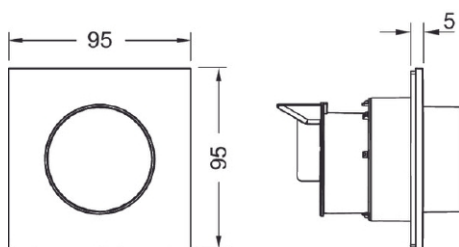

TECEflushpoint WC spolknapp HWC, enkelspolning, vit

Produktbeskrivning

TECEflushpoint pneumatisk spolknapp av plast för dubbelspolning med kvadratisk platta. Används tillsammans med en manuell TECE WC-spolknapp eller en TECE Täckplåt. Låg bygghöjd 5 mm. För användning i solid- och lättväggskonstruktion eller möbelinstallation.

Kompatibel med TECE Insats för rengöringstabletter, RSK 7926345.

Mått (mm)

Viktig information

Installeras max. 1,7 m från cistern.

Beställs separat:

TECEflushpoint pneumatisk spolmekanism

Leveransomfattning