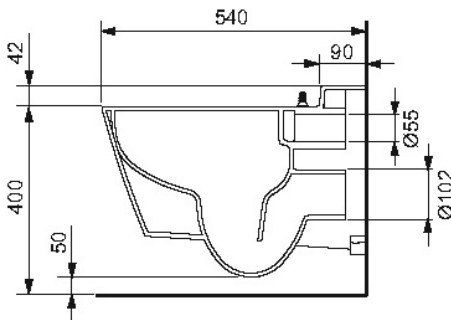

#### Produktbeskrivning

Vägghängt Rimless WC-porslin

Produktegenskaper:

Avsedd för 4/6 liters spolning

Rimless WC-porslin med integrerat stänkskydd

Dold bultinfästning, c/c 180 mm

Kompakt design - djup från väggen 540 mm

#### Mått (mm)

#### Tekniska data

- Färg: Vit
- Mått (B x H x D): 358 x 350 x 540 mm
- Vikt 29 kg