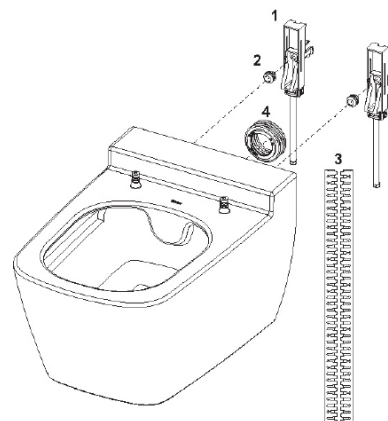

Tillgängliga reservdelar

Pos	RSK	Beskrivning
1	9820356	TECEone Infästning
2	9820357	TECEone Muttrar för dolt montage
3	9820351	TECE Ljudisoleringstejp
4	9820484	TECEone Muff till spolrör

Beställs separat

- TECEone WC-sits soft close, RSK 7822002