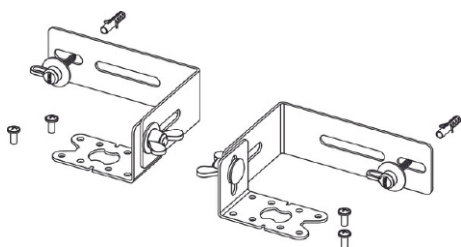

TECEdrainprofile vägg- och golvbeslag

Produktbeskrivning

TECEdrainprofil vägg- och golvbeslag för alla TECEdrainprofile avloppsmoduler. För enkel höjdjustering och positionering under installation. Beslagen kan demonteras och återanvändas när det används för väggmontering.

Justerbara väggavstånd 0-97/145 mm (sida av vägg till avloppsmodulens framsida/centrum av avloppet). Höjdjustering för golvmontering 95-185 mm (nedre kanten av beslaget till övre kanten av avloppsmodulen).

Mått (mm)

Tillgängliga reservdelar

Pos	RSK	Beskrivning
1