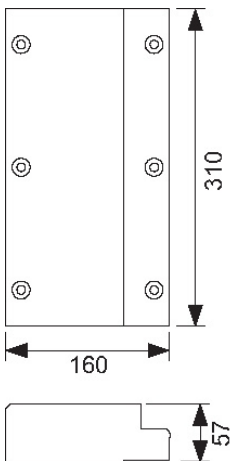

TECEprofil Träplatta för armstöd

Produktbeskrivning

TECEprofil Träplatta för montering av armstöd till TECEprofil WC-fixtur HWC.

Mått (mm)

Tekniska data

- 57 mm limmad fanérskiva

Leveransomfattning

- 12 st skruvar för montering i TECEprofil WC-fixtur HWC