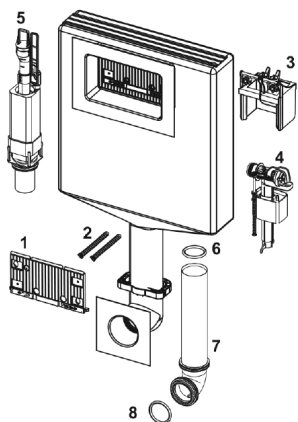

TECEcompact Inbyggnadsfixtur, Safetybag, höjd 1120 mm

Produktbeskrivning

Tillgängliga reservdelar

Pos	RSK	Beskrivning
1	9820386	TECEcompact Skyddslock
2	9820189	
3	9820387	TECEcompact Spolmekanism
4	7722484	TECEprofil Flottörventil F10
5	9820384	TECEcompact Utloppsventil A4
6	7926287	TECEprofil O-ring för spolrör
7	9820413	Spolrör med o-ring för TECEcompact
8	7926278	TECEprofil Packning för spolbøj