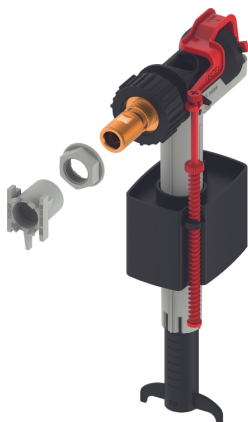

### TECEprofil Flottörventil F10

#### Produktbeskrivning

Universal flottörventil för installation i alla TECE WC-cisterner samt i de flesta golvstående och vägghängda WC-cisterner på marknaden.

#### Tekniska data

- G10 inv/inv metallarmerad anslutningsslang
- Drifttryck 0,1-10 bar min. drifttryck 0,5 bar
- Justerbar fyllnadshöjd
- Justerbart utloppsror
- Uppfyller ljudkrav enligt grupp I (DIN 4109)
- Kompakt design
- Inkl. adaptrar och montagedetaljer