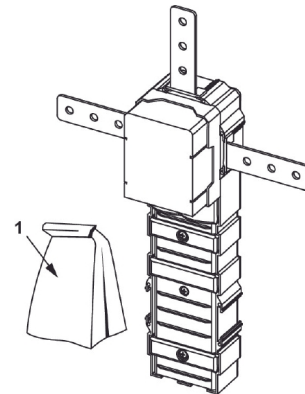

Tillgängliga reservdelar

Pos	RSK	Beskrivning
1		

Beställs separat

- TECEfloor RTL termostattvred