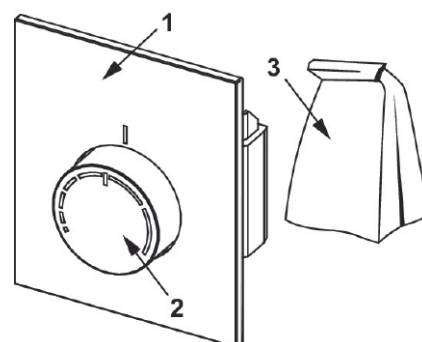

Tillgängliga reservdelar

Pos	RSK	Beskrivning
1		
2		
3	77990065	TECEfloor RTL box installationsset

Beställs separat

- TECEfloor RTL box minikretsventil