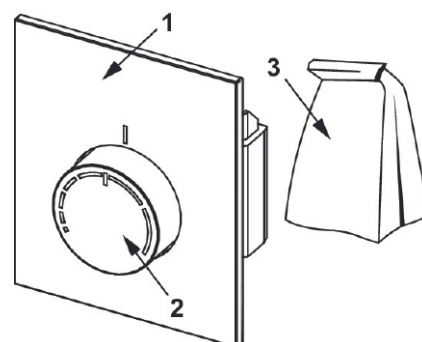

Reglerenhet för individuell rumsreglering av temperatur i golvvärmeinstallation.
Försedd med retuttemperaturbegränsning.
Installeras i kombination med radiatorinstallation.

Frontpanelens mått
104 x 124 7 mm

Tekniska data

- Frontpanelens mått: 104 x 124 x 7 mm

Leveransomfattning

- Design termostathuvud i aluminium
- Svart högkvalitativ glasplatta
- Justerbar monteringsram i djupled

Tillgängliga reservdelar

Pos	RSK	Beskrivning
1		
2		
3	77990065	TECEfloor RTL box installationsset

Beställs separat

- TECEfloor RTL box, minikretsventil