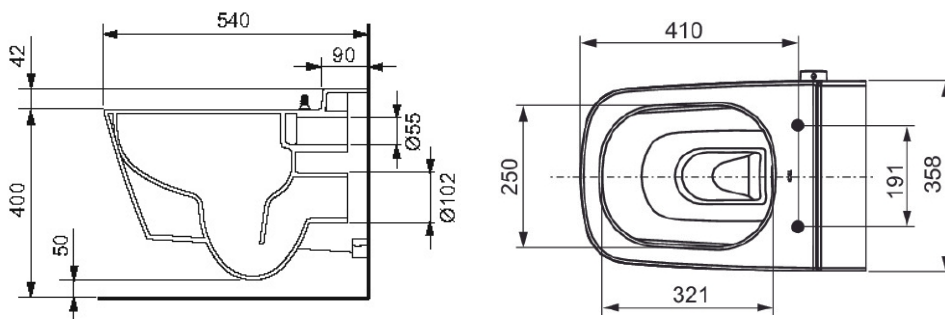

#### Produktbeskrivning

Rimless WC-porslin med integrerad duschfunktion för en komfortabel och grundlig rengöring.

Duschfunktionen kräver kallvattenanslutning men är en strömlös installation.

Väggmonterat WC-porslin för TECEprofil Inbyggnadsfixtur för duschoalett, RSK 8000237.

#### WC-porslin:

Anpassad för 6 och 4,5 liter spolning

Kompakt design - djup från väggen 540 mm

Bultavstånd c/c 180 mm

Dold väggmontering och dolda vattenanslutningar

Rimless WC-porslin med stänkskydd

Förmonterade infästningar för WC-sits

#### Mått (mm)

## Tekniska data

- Arbetstryck: min.1 bar (max 10 bar)
  - Färg: Vit
  - Mått (B x H x D): 358 x 350 x 540 mm
  - Vikt 29 kg
- 