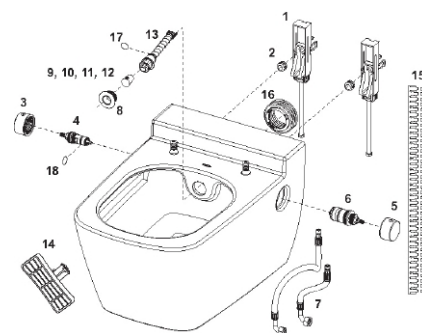

Tekniska data

- Arbetstryck: min.1 bar (max 10 bar)
- Färg: Vit
- Mått (B x H x D): 358 x 350 x 540 mm
- Vikt 29 kg

Leveransomfattning

- WC-porslin med dolda infästningar för montage
- Fabriksmonterade fästen för WC-sits
- Fabriksmonterade manövreringsvred
- Armerad slang för anslutning till avstängningsventil

Tillgängliga reservdelar

Pos	RSK	Beskrivning
1	9820356	TECEone Infästning
2	9820357	TECEone Muttrar för dolt montage
3	9820362	TECEone Vred för vattenflöde
4	9820469	TECEone Keramisk ventil
5	9820361	TECEone Termostatvred
6	9820360	TECEone Termostat insats
7	9820471	TECEone Anslutningsslang
8	9820364	TECEone Duschstångskåpa
9	9820403	TECEone Duschmunstycke 3 x "standard" 75°
10	9820406	TECEone Duschmunstycke 3 x "small" 90°
11	9820405	TECEone Duschmunstycke 3 x "medium" 90°
12	9820404	TECEone Duschmunstycke 3 x "standard" 90°
13	9820363	TECEone Komplet duschstång
14	9820422	TECEone Verkyg till duschstång
15	9820351	TECE Ljudisoleringsstejp
16	9820484	TECEone Muff till spolrör
17	9820585	TECEone Packning till duscharm
18	9820586	TECEone Packning till keramisk ventil

Beställs separat

- TECEone WC-sits soft close, RSK 7822002