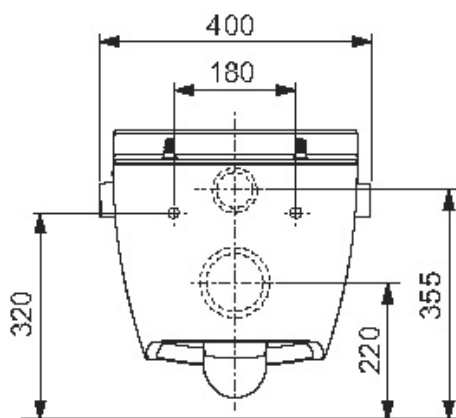

Utbytbara duschmunstycken

I enlighet med EN 1717

WC-porslin:

Anpassad för 6 och 4,5 liter spolning

Kompakt design - djup från väggen 540 mm

Bultavstånd c/c 180 mm

Dold väggmontering och dolda vattenanslutningar

Rimless WC-porslin med stänkskydd

Förmonterade infästningar för WC-sits

Förstärkta slangar för vattenanslutning

Material: Vit sanitetskeramik

Hygienoptimal med få invändiga kanter och fogar

Mått (mm)

Tekniska data

- Arbetstryck: min.1 bar (max 10 bar)
- Färg: Vit
- Mått (B x H x D): 358 x 350 x 540 mm
- Vikt 29 kg

Leveransomfattning

- WC-porslin med dolda infästningar för montage
- Fabriksmonterade fästen för WC-sits
- Fabriksmonterade manövreringsvred
- Armerad slang för anslutning till avstängningsventil