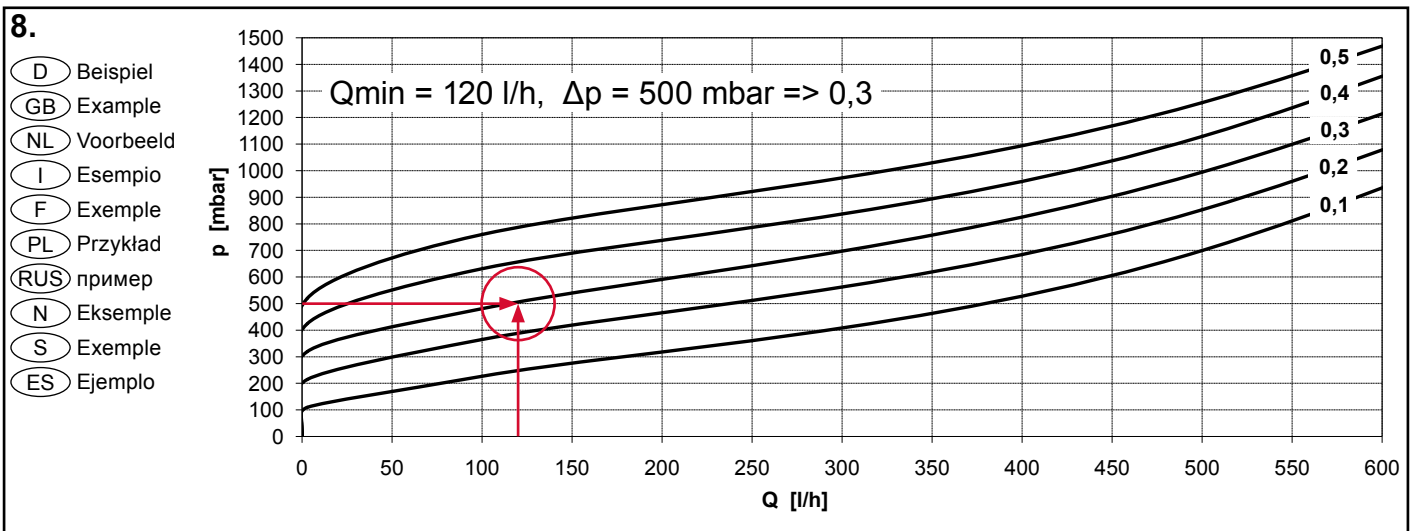

TECEfloor – 7739 00 12

FL230 030 00 b