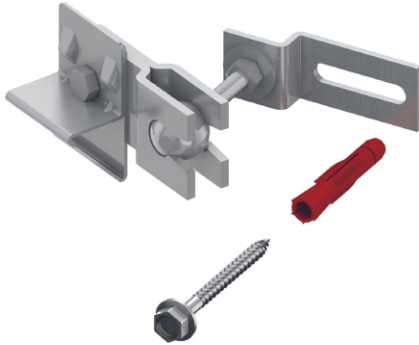

TECEprofil Universal väggfäste

Produktbeskrivning

Universalt väggfäste fastsättning av TECEprofil Profiltrör i valfri vinkel.
Galvaniserat stål samt skruv och nylonplugg medlevereras.