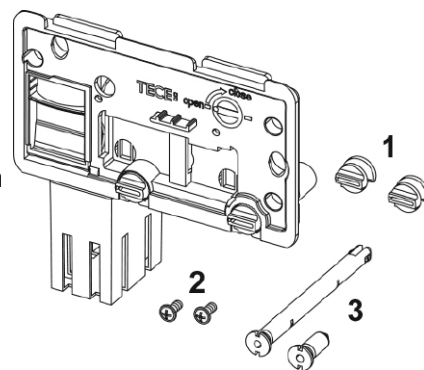

TECEprofil Insats för rengöringstablett

Produktbeskrivning

För användning av rengöringstabletter i TECE WC-cisterner. Passar till alla TECE WC-spolknappar med frontspolning och TECElux WC-moduler. Eftermontering möjlig för samtliga TECEprofil Inbyggnadsfixturer.

Viktig information

Får ej användas tillsammans med klorinhalteniga eller oxiderande ämnen.
Passar inte till TECEcompact WC-cistern.

Tillgängliga reservdelar

Pos	RSK	Beskrivning
1	9820191	TECEprofil Skruv till frontlock
2	9820263	TECEprofil Skruv till monteringsram (2003-2020)
3	9820349	TECEprofil Justerstång till spolknapp. med insats för rengöringsta