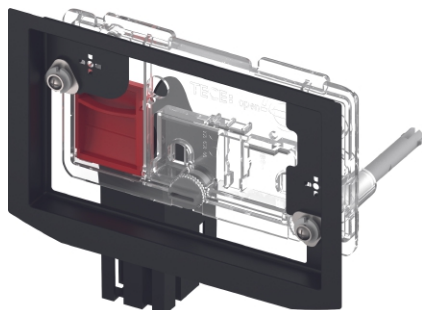

TECEprofil Insats för rengöringstablett

Produktbeskrivning

För användning av rengöringstabletter i TECE WC-cisterner. Passar till alla TECE WC-spolknappar med frontspolning och TECElux WC-moduler. Eftermontering möjlig för samtliga TECEprofil Inbyggnadsfixturer.

Viktig information

Får ej användas tillsammans med klorinhalteniga eller oxiderande ämnen.
Passar inte till TECEcompact WC-cistern.

Tillgängliga reservdelar

Pos	RSK	Beskrivning
1	9820191	TECEprofil Skruv till frontlock
2	9820263	TECEprofil Skruv till monteringsram (2003-2020)
3	9820349	TECEprofil Justerstång till spolknapp. med insats för rengöringsta