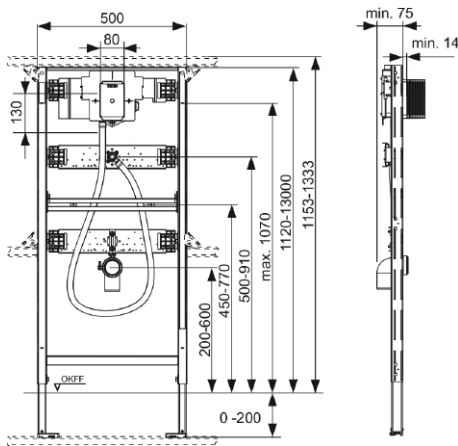

TECEprofil Filo Urinalfixtur, höjd 1120 mm

Produktbeskrivning

Inbyggandsfixtur till TECEfilo IR urinal spolknapp.
Avsedd för installation framför väggkonstruktion eller i förbindelse med TECEprofil Installationssystem.

Mått (mm)

Tekniska data

- 2 justerbara ben 0-200 mm
- Installationsdjup 75 mm
- Installationshöjd 1120mm
- Vattenanslutning, inv R15

Viktig information

Väggens ytbeklädnad får inte monteras innan rätt höjd för urinal är bestämd. Höjden på inlopp, avlopp och infästning ska justeras till korrekt position.

Leveransomfattning

- TECE ventilhus med spolventil U2 och byggskydd
- 230 V / 12 V integrerad transformator för direkt inkoppling av 230 V till fixtur
- Steglöst justerbara fästskenor i höjled
- Steglöst justerbar avloppsanslutning i höjled
- DN 50 avloppsböj med fästdetaljer
- Montagesats för urinalporslin

Tillgängliga reservdelar

Pos	RSK	Beskrivning
1	9820553	TECEfilo Transformator 230V/12V DC
2	7926280	TECEprofil Stödben
3	9820076	TECEprofil Monteringsmaterial mm. urinal modul
4	7926172	TECEprofil inloppsgarnityr för urinoar
5	7926284	TECEprofil broms
6	9820332	TECEprofil Fot till stödben. vänster
7	9820333	TECEprofil Fot till stödben. höger
8	9820424	TECEprofil Tätning vattenutlopp