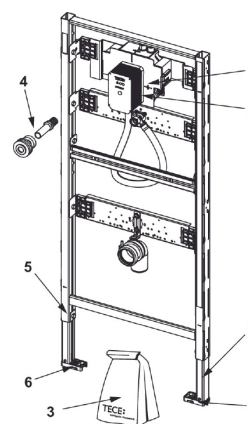

TECEprofil Filo Urinalfixtur, höjd 1120 mm

Produktbeskrivning

Inbyggandsfixtur till TECEfilo IR urinal spolknapp.
Avsedd för installation framför väggkonstruktion eller i förbindelse med TECEprofil Installationssystem.

Mått (mm)

Tekniska data

- 2 justerbara ben 0-200 mm
- Installationsdjup 75 mm
- Installationshöjd 1120mm
- Vattenanslutning, inv R15

Viktig information

Väggens ytbeklädnad får inte monteras innan rätt höjd för urinal är bestämd. Höjden på inlopp, avlopp och infästning ska justeras till korrekt position.

Leveransomfattning

- TECE ventilhus med spolventil U2 och byggskydd
- 230 V / 12 V integrerad transformator för direkt inkoppling av 230 V till fixtur
- Steglöst justerbara fästskenor i höjled
- Steglöst justerbar avloppsanslutning i höjled
- DN 50 avloppsböj med fästdetaljer
- Montagesats för urinalporslin

Tillgängliga reservdelar

Pos	RSK	Beskrivning
1	9820553	TECEfilo Transformator 230V/12V DC
2	7926280	TECEprofil Stödben
3	9820076	TECEprofil Monteringsmaterial mm. urinal modul
4	7926172	TECEprofil inloppsgarnityr för urinoar
5	7926284	TECEprofil broms
6	9820332	TECEprofil Fot till stödben. vänster
7	9820333	TECEprofil Fot till stödben. höger
8	9820424	TECEprofil Tätning vattenutlopp