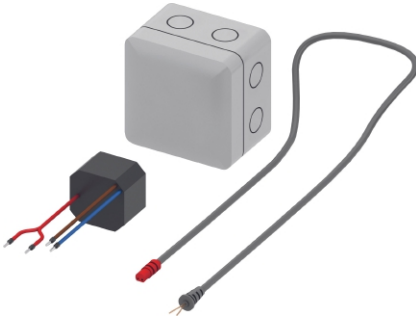

TECElux Transformator 230/12V

Produktbeskrivning

Transformator för installation av "sen-Touch" övre glasplatta.

Leveransomfattning

- Anslutningsdosa, skyddsklass IP 44
- Transformator 230/12V
- "Sen-Touc"n anslutningskabel