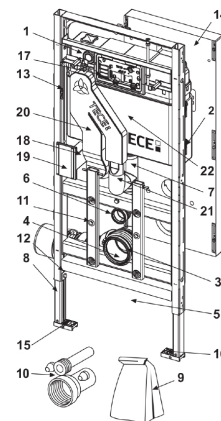

TECElux Inbyggnadsfixtur 400, höjd 1120 mm

Produktbeskrivning

TECElux Inbyggnadsfixtur för vägghängd WC-porslin.

Endast för frontaktivering.

Monteras ihop med TECElux övre "sen-Touch" glasplatta och nedre glasplatta.

Viktig information

För att bibehålla flexibiliteten på avloppsböj ska klamring utföras på nedre del.

Leveransomfattning

- 2 st M12 bult med mutter
- DN90 rak avloppsanslutning
- DN90 flexibel 90° avloppsböj
- DN 90/110 reducering
- Ventilation med keramiskt filter

Tillgängliga reservdelar

Pos	RSK	Beskrivning
1	9820103	TECEprofil Uni 2.0 cistern 1120 mm
2	7926274	TECEprofil Montageset för spoltank
3	7926903	TECEprofil Flexibel avloppsböj
4	7926277	TECEprofil Packning till avloppsböj
5	7926205	TECEprofil Excentrisk övergång
6	7926278	TECEprofil Packning för spolböj
7	7926279	TECEprofil spolrör L=269 mm
8	7926280	TECEprofil Stödben
9	7926281	TECEprofil Monteringsmaterial mm
10	7926282	TECEprofil Anslutningsdelar för WC-porslin
11	7926283	TECEprofil mutter
12	7926284	TECEprofil broms
13	9820329	TECElux Säkringskabel
14	9820330	TECElux Frigolitskydd
15	9820332	TECEprofil Fot till stödben. vänster
16	9820333	TECEprofil Fot till stödben. höger
17	7926345	TECEprofil Insats för rengöringstablett
18	7926304	TECElux keramiskt filter
19	9820300	TECElux luftdiffusor till keramisk luft ventilation
20	9820311	TECElux Ceramic-Air odour extraction
21	9820350	TECElux O-ring odour extraction
22	9820302	TECElux Reservdel utloppsventil