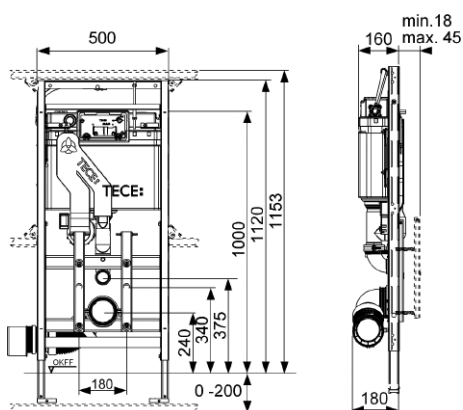

TECElux Inbyggnadsfixtur 400, höjd 1120 mm

Produktbeskrivning

TECElux Inbyggnadsfixtur för vägghängd WC-porslin.

Endast för frontaktivering.

Monteras ihop med TECElux övre "sen-Touch" glasplatta och nedre glasplatta.

Ventilation "ceramic-Air" med långtidsfilter.

Luften från WC-skålen filtreras genom det keramiska filtret och returnerar ren luft tillbaka ut i rummet.

Mått (mm)

Tekniska data

- 10 liters cistern som leveras förinställd på 6 liter stor spolning och 3 liter liten spolning. Stor spolning justeras mellan 4,5/7,5/9 liter.
- Spolcisternen är kondensisolerad
- Mycket låg ljudnivå
- c/c avstånd på WC-bultar är 180 mm
- Mått: 1120 x500 140 mm
- Inbyggd TECEprofil Insats för rengöringstabletter
- WC-porslin kan höjjusteras 8 cm
- För väggbeklädnad 18 - 45 mm

Viktig information

För att bibehålla flexibiliteten på avloppsböj ska klamring utföras på nedre del.

Leveransomfattning

- 2 st M12 bult med mutter
- DN90 rak avloppsanslutning
- DN90 flexibel 90° avloppsböj
- DN 90/110 reducering
- Ventilation med keramiskt filter

Beställs separat

- TECEprofil Anslutningsset Nordic, RSK 7722557

TECE Datablad

TECElux Inbyggnadsfixtur 400, höjd 1120 mm

Skapat: 2023-03-09

Revideras : 2023-09-13

TECE Produktdatablad - RSK 7926177

- 2 par väggfästen, RSK nr 8000103
- Övre glasplatta med spolfunktion
- Nedre glasplatta