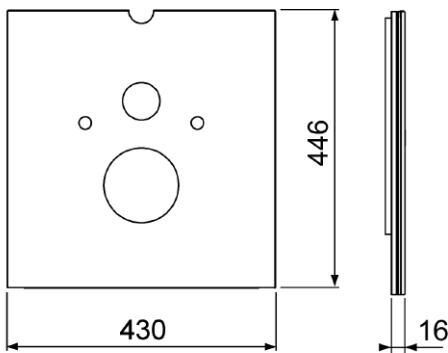

TECElux Nedre glasplatta för WC-sits med dusch

Produktbeskrivning

TECElux Nedre glasplatta för duschoalett sits.

Anpassad för:

TOTO Washlet GL och EK

Geberit Aquaclean 5000 och 5000 plus

V & B ViClean U

Giovannoni Washlet

Mått (mm)

Leveransomfattning

- Glasplatta
- Ljudisoleringsset
- Anslutningsslang för montering i cistern med en 3/8" plastadapter till inloppsventil F10

Beställs separat

- Om Toto eller V & B duschsits ska installeras krävs TECElux Anslutningsslang för duschoalett, RSK 7926186