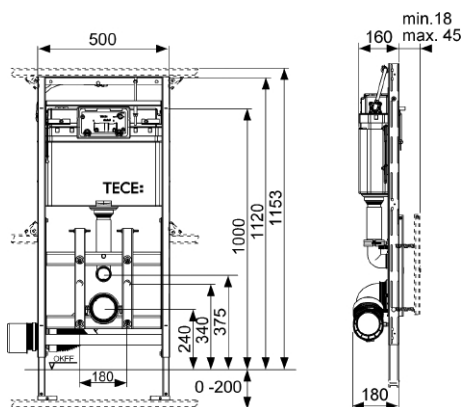

### TECElux Inbyggnadsfixtur 200, höjd 1120 mm

#### Produktbeskrivning

TECElux Inbyggnadsfixtur för vägghängd WC-porslin.

Endast för frontaktivering.

Monteras ihop med TECElux övre och nedre glasplatta.

#### Mått (mm)

#### Tekniska data

- 10 liters cistern som leveras förinställd på 6 liter stor spolning och 3 liter liten spolning. Stor spolning justeras mellan 4,5/7,5/9 liter
- Spolcisternen är kondensisolerad
- Mycket låg ljudnivå
- c/c avstånd på WC-bultar är 180 mm
- Mått: 1120 x500 140 mm
- Inbyggd TECEprofil Insats för rengöringstabletter
- WC-porslin kan höjjusteras 8 cm
- För väggbeklädnad 18 - 45 mm