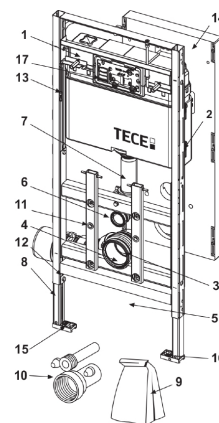

Viktig information

För att bibehålla flexibiliteten på avloppsböj ska klamring utföras på nedre del.

Leveransomfattning

- 2 st M12 bult med mutter
- DN90 rak avloppsanslutning
- DN90 flexibel 90° avloppsböj
- DN 90/110 reducering

Tillgängliga reservdelar

Pos	RSK	Beskrivning
1	9820103	TECEprofil Uni 2.0 cistern 1120 mm
2	7926274	TECEprofil Montageset för spoltank
3	7926903	TECEprofil Flexibel avloppsböj
4	7926277	TECEprofil Packning till avloppsböj
5	7926205	TECEprofil Excentrisk övergång
6	7926278	TECEprofil Packning för spolböj
7	7926279	TECEprofil spolrör L=269 mm
8	7926280	TECEprofil Stödben
9	7926281	TECEprofil Monteringsmaterial mm
10	7926282	TECEprofil Anslutningsdelar för WC-porslin
11	7926283	TECEprofil mutter
12	7926284	TECEprofil broms
13	9820329	TECElux Säkringskabel
14	9820330	TECElux Frigolitskydd
15	9820332	TECEprofil Fot till stödben. vänster
16	9820333	TECEprofil Fot till stödben. höger
17	7926345	TECEprofil Insats för rengöringstablett

Beställs separat

- TECEprofil Anslutningsset Nordic, RSK 7722557
- 2 par väggfästen, RSK nr 8000103
- Övre glasplatta med spolfunktion
- Nedre glasplatta