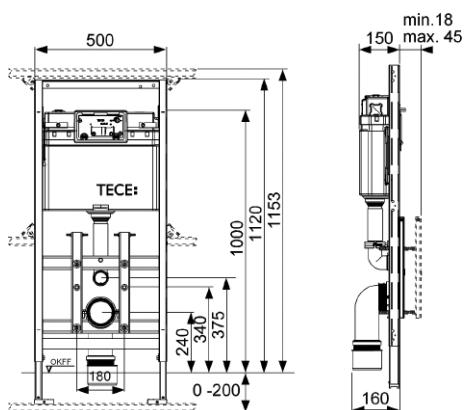

TECElux Inbyggnadsfixtur 100, höjd 1120 mm

Produktbeskrivning

TECElux Inbyggnadsfixtur för vägghängd WC-porslin.

Endast för frontaktivering.

Monteras ihop med TECElux övre och nedre glasplatta.

Mått (mm)

Tekniska data

- 10 liters cistern som leveras förinställd på 6 liter stor spolning och 3 liter liten spolning. Stor spolning justeras mellan 4,5/7,5/9 liter.
- Spolcisternen är kondensisolerad
- Mycket låg ljudnivå
- c/c avstånd på WC-bultar är 180 mm
- Mått: 1120 x500 140 mm
- Inbyggd TECEprofil Insats för rengöringstabletter
- För väggbeklädnad 18 - 45 mm

Viktig information

Glöm ej klamring av nedre del av flexibel avloppsböj

Leveransomfattning

- 2 st M12 bult med mutter för WC-porslin
- DN90 rak avloppsanslutning
- DN90 90° avloppsböj
- DN 90/110 reducering

Tillgängliga reservdelar

Pos	RSK	Beskrivning
1	9820103	TECEprofil Uni 2.0 cistern 1120 mm
2	7926274	TECEprofil Montageset för spoltank
3	7926204	TECEprofil Avloppsböj 90°, PP
4	7926277	TECEprofil Packning till avloppsböj
5	7926205	TECEprofil Excentrisk övergång
6	7926278	TECEprofil Packning för spolböj
7	7926279	TECEprofil spolrör L=269 mm
8	7926280	TECEprofil Stödben
9	7926281	TECEprofil Monteringsmaterial mm
10	7926282	TECEprofil Anslutningsdelar för WC-porslin
11	7926283	TECEprofil mutter
12	9820447	TECEprofil Låsskruv för stödben
13	9820329	TECElux Säkringskabel
14	9820330	TECElux Frigolitskydd
15	9820332	TECEprofil Fot till stödben. vänster
16	9820333	TECEprofil Fot till stödben. höger
17	7926345	TECEprofil Insats för rengöringstablett