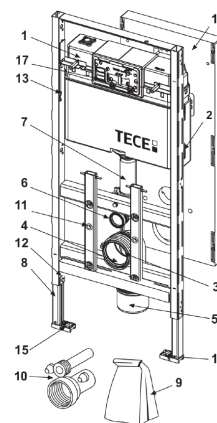

TECElux Inbyggnadsfixtur 100, höjd 1120 mm

Produktbeskrivning

TECElux Inbyggnadsfixtur för vägghängd WC-porslin.

Endast för frontaktivering.

Monteras ihop med TECElux övre och nedre glasplatta.

Mått (mm)

Tekniska data

- 10 liters cistern som leveras förinställd på 6 liter stor spolning och 3 liter liten spolning. Stor spolning justeras mellan 4,5/7,5/9 liter.
- Spolcisternen är kondensisolerad
- Mycket låg ljudnivå
- c/c avstånd på WC-bultar är 180 mm
- Mått: 1120 x500 140 mm
- Inbyggd TECEprofil Insats för rengöringstabletter
- För väggbeklädnad 18 - 45 mm

Viktig information

Glöm ej klamring av nedre del av flexibel avloppsböj

Leveransomfattning

- 2 st M12 bult med mutter för WC-porslin
- DN90 rak avloppsanslutning
- DN90 90° avloppsböj
- DN 90/110 reducering

Tillgängliga reservdelar

Pos	RSK	Beskrivning
1	9820103	TECEprofil Uni 2.0 cistern 1120 mm
2	7926274	TECEprofil Montageset för spoltank
3	7926204	TECEprofil Avloppsböj 90°, PP
4	7926277	TECEprofil Packning till avloppsböj
5	7926205	TECEprofil Excentrisk övergång
6	7926278	TECEprofil Packning för spolböj
7	7926279	TECEprofil spolrör L=269 mm
8	7926280	TECEprofil Stödben
9	7926281	TECEprofil Monteringsmaterial mm
10	7926282	TECEprofil Anslutningsdelar för WC-porslin
11	7926283	TECEprofil mutter
12	9820447	TECEprofil Låsskruv för stödben
13	9820329	TECElux Säkringskabel
14	9820330	TECElux Frigolitskydd
15	9820332	TECEprofil Fot till stödben. vänster
16	9820333	TECEprofil Fot till stödben. höger
17	7926345	TECEprofil Insats för rengöringstablett