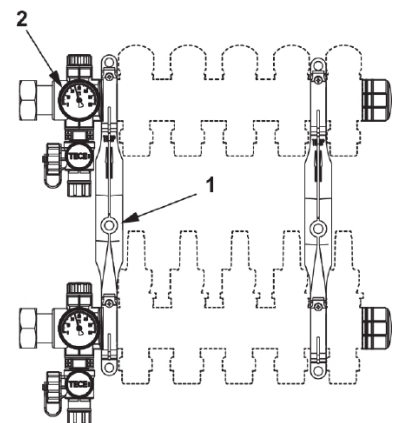

Basmodulsats till golvvärmefördelare av komposit

Tekniska data

- G25 inv löpande mutter med plantätning.
- Termometer på tillopp och retur.
- Avtappning och påfyllningsventiler på tillopp och retur, G15 utv
- Manuell avluftning på tillopp och retur
- Ljuddämpande väggfäste
- Ändlock

Tillgängliga reservdelar

Pos	RSK	Beskrivning
1	77990053	TECEfloor Monteringsset, par
2	77990038	TECEfloor Termometer till shunt/fördelare

Beställs separat

- Kulventiler beställs separat.