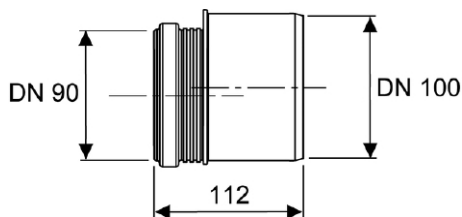

### TECEprofil Excentrisk övergång

#### Produktbeskrivning

Excentrisk övergång avsedd för avloppsböj och golvanlutning eller avloppsanslutning rakt bak fixtur.

#### Mått (mm)

#### Tekniska data

- DN90/110