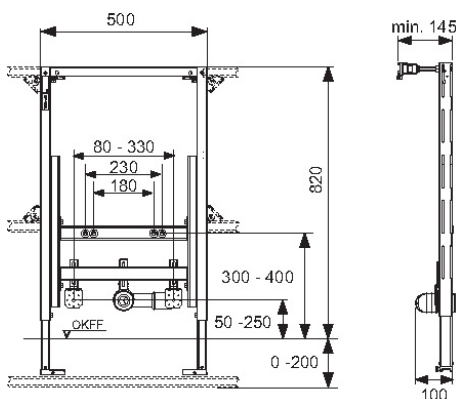

TECEprofil Bidéfixtur, höjd 820 mm

Produktbeskrivning

TECEprofil Bidéfixtur för vägghängd bidé. Avsedd för installation framför väggkonstruktion eller med TECEprofil Installationssystem.

Mått (mm)

Tekniska data

- Justerbara ben 0-200 mm
- Installationshöjd 820 mm

Viktig information

Väggens ytbeklädnad får inte monteras innan rätt höjd för bidé är bestämd. Höjden på avlopp och infästning ska justeras till korrekt position.

Leveransomfattning

- 2 st M12 bultar med muttrar för bidéporstin

TECE Datablad

TECEprofil Bidéfixtur, höjd 820 mm

Skapat: 2024-02-29

Revideras : 2024-02-29

TECE Produktdatablad - RSK 8009028

- Avloppsböj DN40/50, med gummimanschett 30/50 och skyddsplugg
-