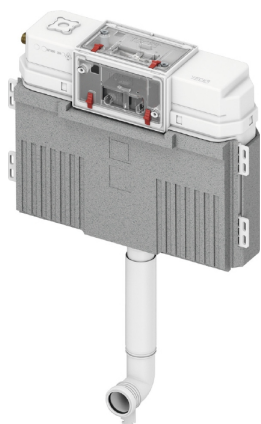

TECEprofil Uni 2.0 cistern 980 mm

Produktbeskrivning

Tillgängliga reservdelar

Pos	RSK	Beskrivning
1		TECEprofil Kakelmall standard
2	7926286	TECEprofil komplett täckkåpa
3	9820496	TECEprofil "Easy fit" insats
4	7926225	TECEprofil utlösarmekanism komplett
5	9820571	TECEprofil F10 Tilloppsslang 378 mm
6	7926221	TECEprofil Kulventil, G10xG15 utv/utv
7	7926222	TECEprofil Tomrörsfixering, 25 mm
8	9820495	TECEprofil Inloppsplugg
9	7722484	TECEprofil Flottörventil F10
10		TECEprofil Hållare till flottörventil
11	7926213	TECEprofil Utloppsventil A2
12	7926278	TECEprofil Packning för spolböj
13	9820099	TECEprofil spolrör L=185 mm
14	7926287	TECEprofil O-ring för spolrör