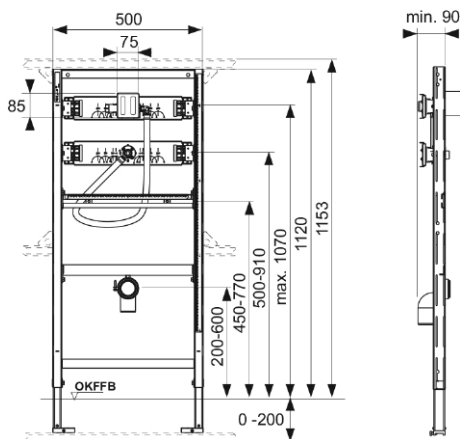

TECEprofil Urinalfixtur Universal U1, höjd 1120 mm

Produktbeskrivning

TECEprofil Inbyggnadsfixtur för TECEprofil Urinal spolknappar med ventilhus till spolventil U1.

Avsedd för installation framför väggkonstruktion eller i förbindelse med TECEprofil Installationsystem.

Mått (mm)

Tekniska data

- 2 justerbara ben 0-200 mm
- Installationsdjup 75 mm
- Installationshöjd 1120mm
- Vattenanslutning, inv R15

Viktig information

Väggens ytbeklädnad får inte monteras innan rätt höjd för urinal är bestämd. Höjden på inlopp, avlopp och infästning ska justeras till korrekt position.

Passar ej till TECEfilo urinal spolknapp.

Leveransomfattning

- Ventilhus till spolventil U1 monterad på en höj- och sänkbar platta
- Vattenanslutning monterad på en höj- och sänkbar platta
- DN 50 avloppsböj 90°
- Fästmaterial för urinalporcelain
- Delar för montering av vattenanslutning

Tillgängliga reservdelar

Pos	RSK	Beskrivning
1	7926172	TECEprofil inloppsgarnityr för urinoar
2	7926284	TECEprofil broms
3	9820076	TECEprofil Monteringsmaterial mm. urinal modul
4	9820075	TECEprofil Skalskydd/stödkropp till spolventilhus