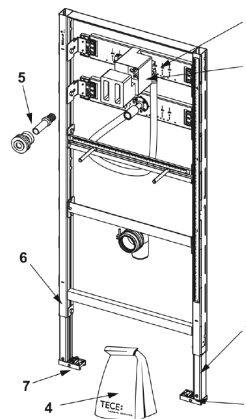

TECEprofil Urinalfixtur Universal U1, höjd 1120 mm

Produktbeskrivning

TECEprofil Inbyggnadsfixtur för TECEprofil Urinal spolknappar med ventilhus till spolventil U1.

Avsedd för installation framför väggkonstruktion eller i förbindelse med TECEprofil Installationsystem.

Mått (mm)

Tekniska data

- 2 justerbara ben 0-200 mm
- Installationsdjup 75 mm
- Installationshöjd 1120mm
- Vattenanslutning, inv R15

Viktig information

Väggens ytbeklädnad får inte monteras innan rätt höjd för urinal är bestämd. Höjden på inlopp, avlopp och infästning ska justeras till korrekt position.

Passar ej till TECEfilo urinal spolknapp.

Leveransomfattning

- Ventilhus till spolventil U1 monterad på en höj- och sänkbar platta
- Vattenanslutning monterad på en höj- och sänkbar platta
- DN 50 avloppsböj 90°
- Fästmaterial för urinalporcelain
- Delar för montering av vattenanslutning

Tillgängliga reservdelar

Pos	RSK	Beskrivning
1	7926172	TECEprofil inloppsgarnityr för urinoar
2	7926284	TECEprofil broms
3	9820076	TECEprofil Monteringsmaterial mm. urinal modul
4	9820075	TECEprofil Skalskydd/stödkropp till spolventilhus