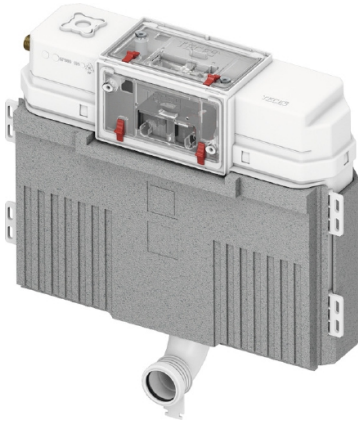

TECEprofil Uni 2.0 cistern 820 mm

Produktbeskrivning

Tillgängliga reservdelar

Pos	RSK	Beskrivning
1		TECEprofil Kakelmall standard
2	7926286	TECEprofil komplett täckåpa
3	9820496	TECEprofil "Easy fit" insats
4	7926225	TECEprofil utlösarmekanism komplett
5	9820571	TECEprofil F10 Tilloppsslang 378 mm
6	7926222	TECEprofil Tomrörsfixering, 25 mm
7	7926221	TECEprofil Kulventil, G10xG15 utv/utv
8	9820495	TECEprofil Inloppsplugg
9	7722484	TECEprofil Flottörventil F10
10		TECEprofil Hållare till flottörventil
11	7926213	TECEprofil Utloppsventil A2
12	7926278	TECEprofil Packning för spolböj