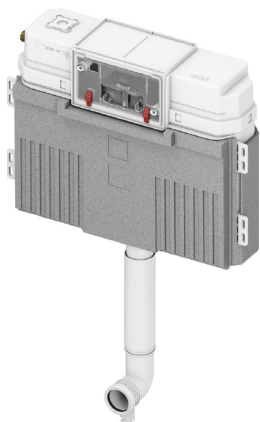

### TECEprofil Uni 2.0 cistern 1120 mm

#### Tillgängliga reservdelar

Pos	RSK	Beskrivning
1		TECEprofil Kakelmall standard
2	7926286	TECEprofil komplett täckkåpa
3	9820496	TECEprofil "Easy fit" insats
4	7926225	TECEprofil utlösarmekanism komplett
5	9820571	TECEprofil F10 Tilloppsslang 378 mm
6	7926222	TECEprofil Tomrörsfixering, 25 mm
7	7926221	TECEprofil Kulventil, G10xG15 utv/utv
8	9820495	TECEprofil Inloppsplugg
9	7722484	TECEprofil Flottörventil F10
10		TECEprofil Hållare till flottörventil
11	7926213	TECEprofil Utloppsventil A2
12	7926278	TECEprofil Packning för spolböj
13	7926279	TECEprofil spolrör L=269 mm
14	7926287	TECEprofil O-ring för spolrör
15	7722557	TECEprofil Vattenanslutning Nordic