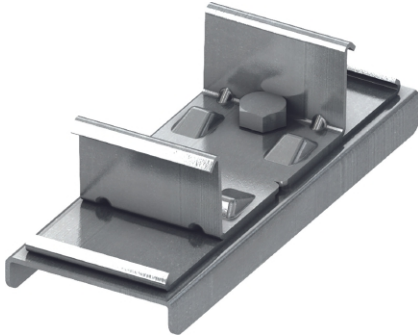

### TECEprofil Profilfäste

#### Produktbeskrivning

För fixering av 2 st TECEprofil Profilrör i valfri vinkel.  
Förmonterat fäste tillverkad av galvaniserat stål