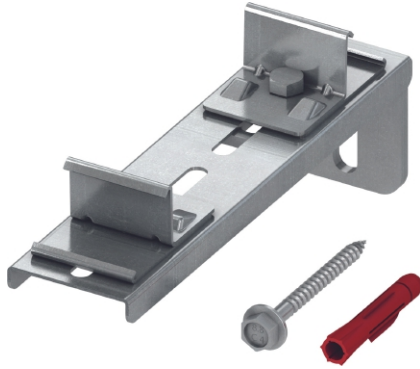

### TECEprofil Dubbelt vinkelfäste, extra långt

#### Produktbeskrivning

Förlängt vinkelfäste för väggmontage av 2 st parallela TECEprofil Profilirör.  
Förmonterat fäste tillverkad av galvaniserat stål samt skruv och nylonplugg medlevereras.

För konstruktionsdjup på 220-300 mm.