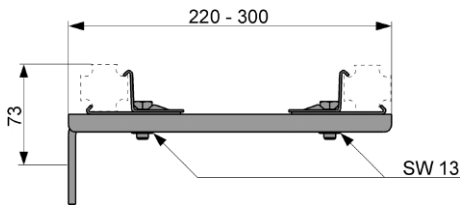

#### Produktbeskrivning

Förlängt vinkelfäste för väggmontage av 2 st parallela TECEprofil Profilirör.  
Förmonterat fäste tillverkad av galvaniserat stål samt skruv och nylonplugg medlevereras.

För konstruktionsdjup på 220-300 mm.

#### Mått (mm)