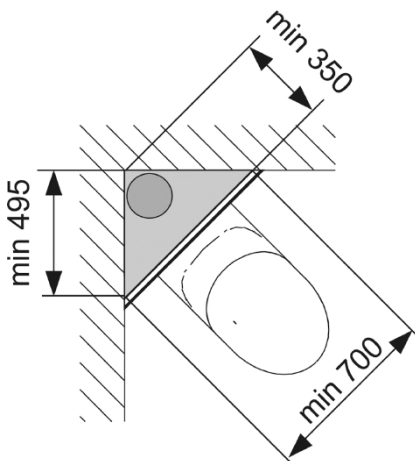

### TECEprofil Väggfäste för variabelt hörnmontage

#### Produktbeskrivning

För att fästa TECEprofil Inbyggnadsfixturer i hörnmontage. Platsbesparande hörnmontering där montering av stamledning, ventilationsrör eller vattenledning sker bakom fixtur.

#### Mått (mm)