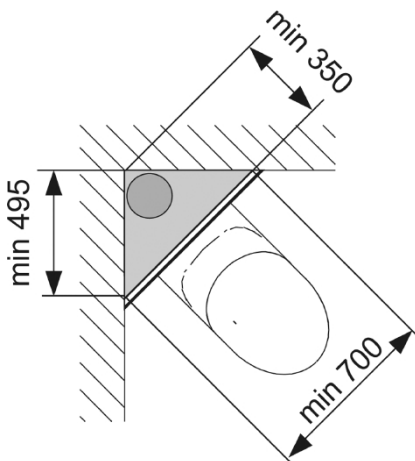

TECEprofil Väggfäste för variabelt hörnmontage

Produktbeskrivning

För att fästa TECEprofil Inbyggnadsfixturer i hörnmontage. Platsbesparande hörnmontering där montering av stamledning, ventilationsrör eller vattenledning sker bakom fixtur.

Mått (mm)

Viktig information

2 st justerbara väggbeslag för hörnmontering

2 st skruv för montering