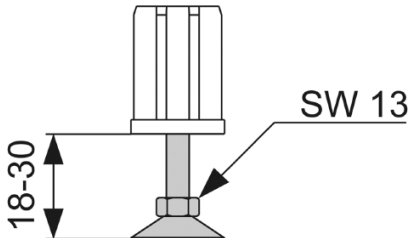

TECEprofil Profilmot, 18-30 mm

Produktbeskrivning

Höjdjusterbar profilmot med gummiförsett avslut mot golvkonstruktion TECEprofil Profilmot.

Foten är tillverkad för att ta upp tunga belastningar av tex. badkarsinsatser. Justerbar höjd, 18-30 mm.

Mått (mm)

Leveransomfattning

- Justerbar fot med gummiförsett avslut.
- 2 st M13 muttrar för låsning av rätt höjdposition.