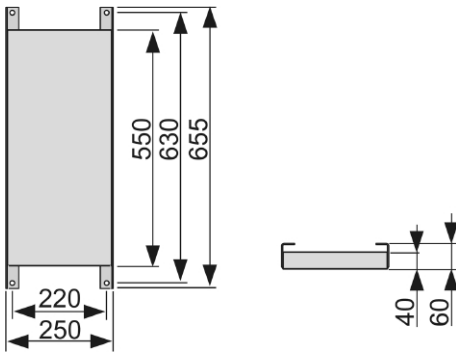

TECEprofil Monteringsplatta

Produktbeskrivning

Monteringsplatta avsedd för montering av armstöd. Monteras direkt mot WC-fixtur eller TECEprofil Installationssystem.

Mått (mm)

Viktig information

Beställs separat:

2 st väggfäste, RSK 8000103