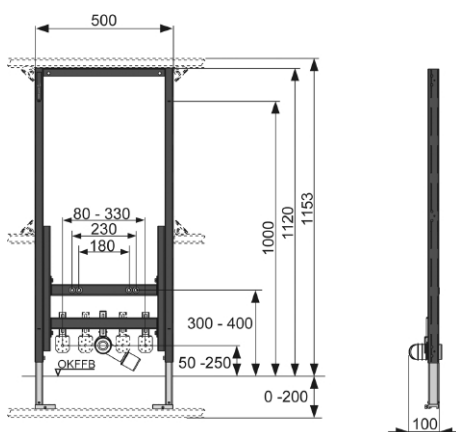

TECEprofil Bidéfixtur, höjd 1120 mm

Produktbeskrivning

TECEprofil Bidéfixtur för vägghängd bidé. Avsedd för installation framför väggkonstruktion eller med TECEprofil Installationssystem.

Mått (mm)

Tekniska data

- Justerbara ben 0-200 mm
- Installationshöjd 1120mm

Viktig information

Väggens ytbeklädnad får inte monteras innan rätt höjd för bidé är bestämd. Höjden på avlopp och infästning ska justeras till korrekt position.

Leveransomfattning

- 2 st M12 bultar med muttrar för bidéporlin

TECE Datablad

TECEprofil Bidéfixtur, höjd 1120 mm

Skapat: 2023-03-09

Revideras : 2023-09-13

TECE Produktdatablad - RSK 7926161

- Avloppsböj DN40/50, med gummimanschett 30/50 och skyddsplugg
-